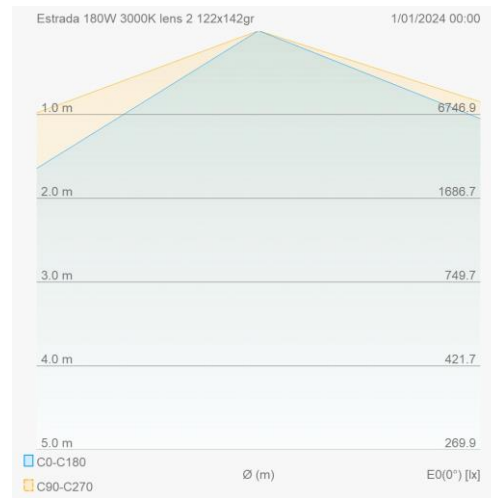

Courbe de distance