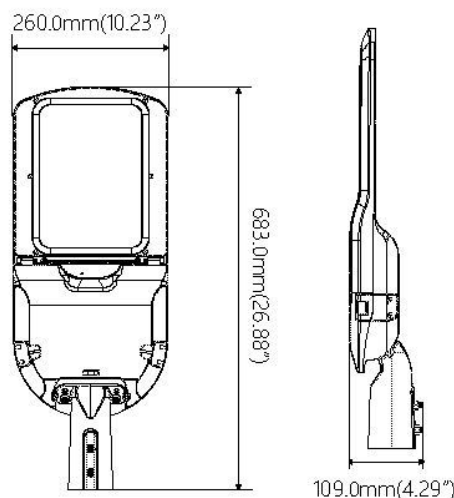

## Outdoor Line - Éclairage de terrain

Référence E2T180S43 - Streetlight Estrada 180W 3000K gris lentille 4

Luminaire sur poteau en aluminium IP66 IK08 gris RAL9006 avec lentille type 4 86x143gr. Convient pour une fixation horizontale ou verticale sur poteau de 60 mm. Garantie de 7 ans.

### Caractéristiques lumineuse

|                          |         |                     |           |
|--------------------------|---------|---------------------|-----------|
| Reflecteur (°)           | 122x142 | CCT (K)             | 3000~3000 |
| CRI >                    | 70      | SDCM <              | 5         |
| Puissance lumineuse (Lm) | 25128   | Lm/W                | 150       |
| Classe énergie           | D       | Garantie (ans)      | 7         |
| Durée de vie L90B10      | 46000   | Durée de vie L80B10 | 96000     |
| Ledchip                  | 3030    | Marque ledchip      | Lumileds  |

### Caractéristiques boîtier

|                     |                |                  |           |
|---------------------|----------------|------------------|-----------|
| Dimensions (mm)     | 683x260x109 mm | Poids brut (kg)  | 6,3       |
| Valeur IP           | 66             | EPA              | 0,143     |
| Valeur IK           | 08             | Couleur          | Gris      |
| Couleur RAL         | 9006           | Boîtier          | Aluminium |
| Diffuseur           | Verre          | Orientable       | Oui       |
| Ta (°C)             | -30~50         | Résistant aux UV | Oui       |
| Glow wire test (°C) | 850            | Vis              | RVS L304  |