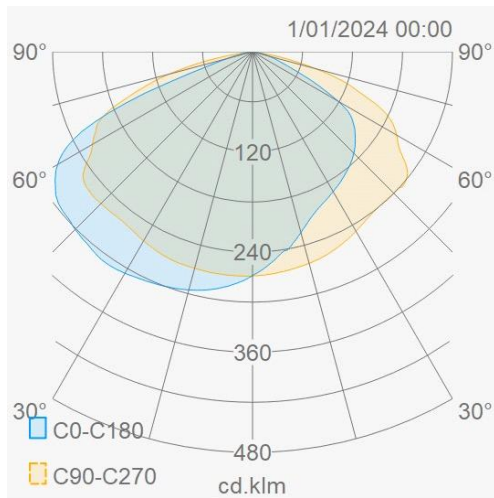

### Caractéristiques lumineuse

|                          |         |                     |           |
|--------------------------|---------|---------------------|-----------|
| Reflecteur (°)           | 122x142 | CCT (K)             | 3000~3000 |
| CRI >                    | 70      | SDCM <              | 5         |
| Puissance lumineuse (Lm) | 25128   | Lm/W                | 150       |
| Classe énergie           | D       | Garantie (ans)      | 7         |
| Durée de vie L90B10      | 46000   | Durée de vie L80B10 | 96000     |
| Ledchip                  | 3030    | Marque ledchip      | Lumileds  |

### Caractéristiques boîtier

|                     |                |                  |           |
|---------------------|----------------|------------------|-----------|
| Dimensions (mm)     | 683x260x109 mm | Poids brut (kg)  | 6,3       |
| Valeur IP           | 66             | EPA              | 0,143     |
| Valeur IK           | 08             | Couleur          | Gris      |
| Couleur RAL         | 9006           | Boîtier          | Aluminium |
| Diffuseur           | Verre          | Orientable       | Oui       |
| Ta (°C)             | -30~50         | Résistant aux UV | Oui       |
| Glow wire test (°C) | 850            | Vis              | RVS L304  |

**Outdoor Line - Éclairage de terrain**

Référence E2T180S43 - Streetlight Estrada 180W 3000K gris lentille 4

**Distribution flux lumineux**

**Courbe de distance**

**Schéma de câblage**