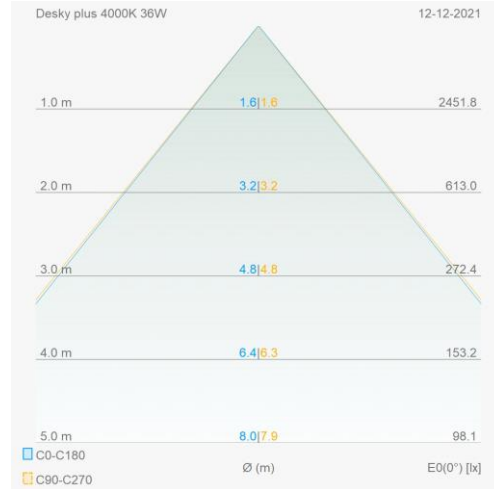

Caractéristiques boîtier

Dimensions (mm)	595x595x35 mm
Poids brut (kg)	2,8
Emballage en vrac	6
Valeur IP	40
Valeur IK	03
Couleur	Blanc
Couleur RAL	9016
Boîtier	Aluminium
Diffuseur	PS microprisma
Ta (°C)	0~40
Résistant aux UV	Oui
Glow wire test (°C)	850
Résistant au chlore	Non
HACCP	Non
Ball proof	Non

Panneau led Deskly 595x595 48W 4000K CRI>90 UGR<19

Utility Line - Led paneel runners

DSU60604

EAN: 05404042601266

ETIM: EC002892

Distribution flux lumineux

Courbe de distance

Accessoires de montage