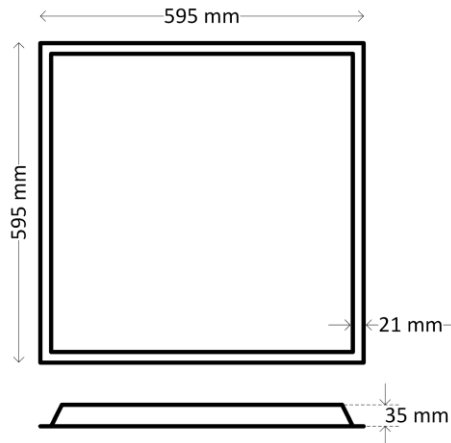

DESKY ACC

Panneau led Deskly 595x595 48W 4000K CRI>90 UGR<19

Utility Line - Led paneel runners

DSU60604

EAN: 05404042601266

ETIM: EC002892

Panneau LED Deskly Plus avec couverture microprismatique UGR<19 CRI>90. Toujours commander par panneau le driver séparément max. 48W.

Caractéristiques boîtier

Dimensions (mm)	595x595x35 mm
Poids brut (kg)	2,8
Emballage en vrac	6
Valeur IP	40
Valeur IK	03
Couleur	Blanc
Couleur RAL	9016
Boîtier	Aluminium
Diffuseur	PS microprisma
Ta (°C)	0~40
Résistant aux UV	Oui
Glow wire test (°C)	850
Résistant au chlore	Non
HACCP	Non
Ball proof	Non