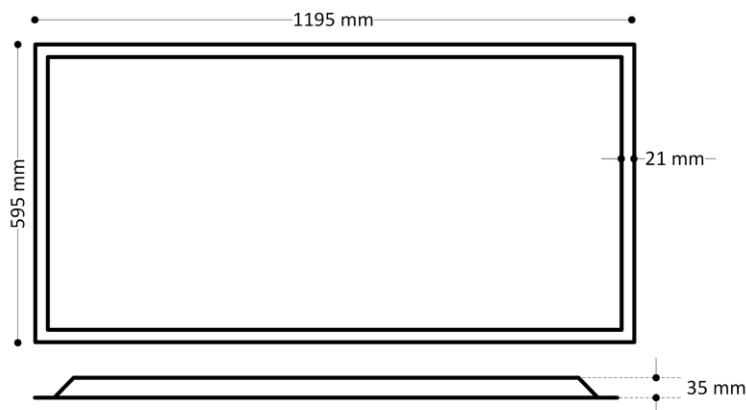

DESKY ACC

Panneau led Deskly 595x1195 48W 3000K CRI>90 UGR<19

Utility Line - Led panelen

DSU601203

EAN: 05404042601235

ETIM: EC002892

Panneau LED Deskly Plus avec couverture microprismatique UGR<19 CRI>90. Toujours commander par panneau le driver séparément max. 48W.

Caractéristiques d'éclairage

Reflecteur (°)	90
CCT (K)	3000~3000
CRI >	90
UGR <	19
SDCM <	3
Puissance lumineuse (Lm)	5700
Lm/W	125
Class Photobio	RG0
Classe énergie	E
Garantie (ans)	7
Durée de vie L90B50	54.000
Durée de vie L80B50	113.000
Ledchip	SMD2835
Marque ledchip	Epistar

Caractéristiques boîtier

Dimensions (mm)	295x295x35 mm
Poids brut (kg)	4
Emballage en vrac	6
Valeur IP	40
Valeur IK	03
Couleur	Blanc
Couleur RAL	9016
Boîtier	Aluminium
Diffuseur	PS microprisma
Ta (°C)	0~40
Résistant aux UV	Oui
Glow wire test (°C)	850
Résistant au chlore	Non
HACCP	Non
Ball proof	Non