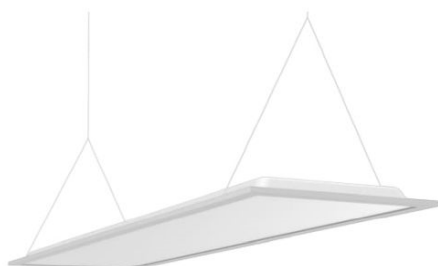

DESKY ACC

Panneau led Deskly 595x1195 48W 3000K CRI>90 UGR<19

Utility Line - Led panelen

DSU601203

EAN: 05404042601235

ETIM: EC002892

Panneau LED Deskly Plus avec couverture microprismatique UGR<19 CRI>90. Toujours commander par panneau le driver séparément max. 48W.