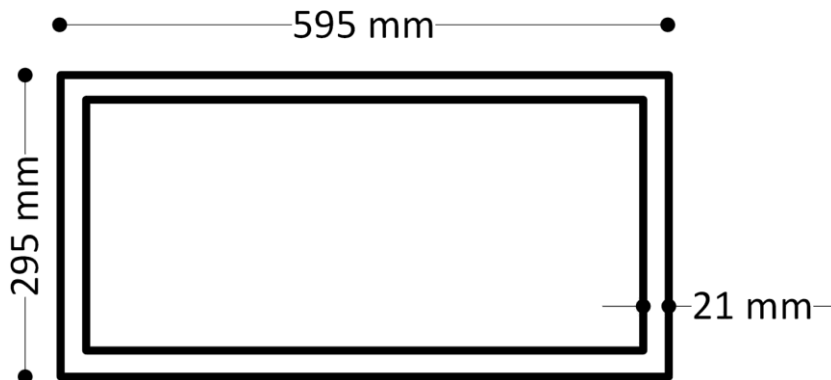

DESKY ACC

Panneau led Deskly 295x595 36W 4000K CRI>90 UGR<19

Utility Line - Led panelen

DSU30604

EAN: 05404042601228

ETIM: EC002892

Panneau LED Deskly Plus avec couverture microprismatique UGR<19 CRI>90. Toujours commander par panneau le driver séparément max. 36W.

Caractéristiques d'éclairage

Reflecteur (°)	90
CCT (K)	4000~4000
CRI >	90
UGR <	19
SDCM <	3
Puissance lumineuse (Lm)	4140
Lm/W	115
Class Photobio	RG0
Classe énergie	E
Garantie (ans)	7
Durée de vie L90B50	54.000
Durée de vie L80B50	113.000
Ledchip	SMD2835
Marque ledchip	Epistar

Caractéristiques boîtier

Dimensions (mm)	295x295x35 mm
Poids brut (kg)	0,75
Emballage en vrac	6
Valeur IP	40
Valeur IK	03
Couleur	Blanc
Couleur RAL	9016
Boîtier	Aluminium
Diffuseur	PS microprisma
Ta (°C)	0~40
Résistant aux UV	Oui
Glow wire test (°C)	850
Résistant au chlore	Non
HACCP	Non
Ball proof	Non