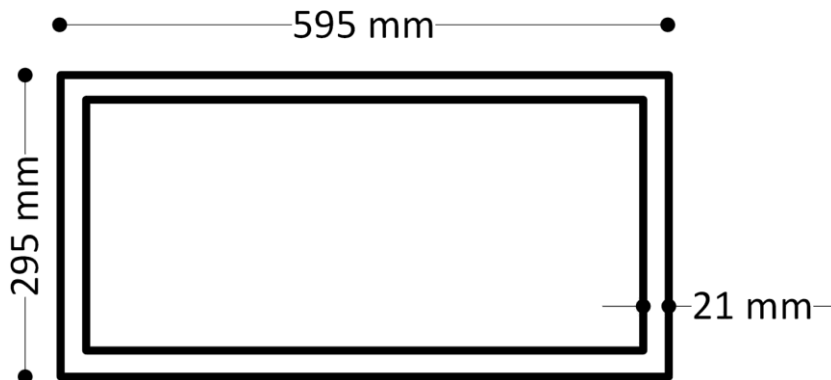

DESKY ACC

Panneau led Deskly 295x595 36W 3000K CRI>90 UGR<19

Utility Line - Led panelen

DSU30603

EAN: 05404042601211

ETIM: EC002892

Panneau LED Deskly Plus avec couverture microprismatique UGR<19 CRI>90. Toujours commander par panneau le driver séparément max. 36W.

Caractéristiques d'éclairage

Reflecteur (°)	90
CCT (K)	3000~3000
CRI >	90
UGR <	19
SDCM <	3
Puissance lumineuse (Lm)	3933
Lm/W	115
Class Photobio	RG0
Classe énergie	E
Garantie (ans)	7
Durée de vie L90B50	54.000
Durée de vie L80B50	113.000
Ledchip	SMD2835
Marque ledchip	Epistar

Caractéristiques boîtier

Dimensions (mm)	295x295x35 mm
Poids brut (kg)	0,75
Emballage en vrac	6
Valeur IP	40
Valeur IK	03
Couleur	Blanc
Couleur RAL	9016
Boîtier	Aluminium
Diffuseur	PS microprisma
Ta (°C)	0~40
Résistant aux UV	Oui
Glow wire test (°C)	850
Résistant au chlore	Non
HACCP	Non
Ball proof	Non

Valeurs lumineuses

18W - 3000K - 1966lm - DSD18W	24W - 3000K - 2622lm - DSD24W
30W - 3000K - 3277lm - DSD30W	36W - 3000K - 3933lm - DSD36W

DESKY ACC

Panneau led Deskly 295x595 36W 3000K CRI>90 UGR<19

Utility Line - Led panelen