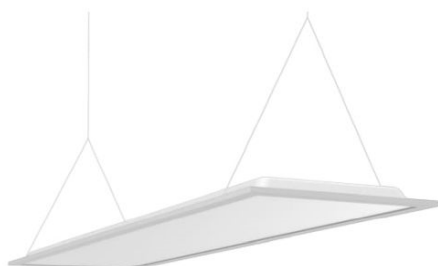

## DESKY ACC

Panneau led Deskly 295x1195 48W 3000K CRI>90 UGR<19

Utility Line - Led paneel runners

**DSU301203**

EAN: 05404042601174

ETIM: EC002892

Panneau LED Deskly Plus avec couverture microprismatique UGR<19 CRI>90. Toujours commander par panneau le driver séparément max. 48W.