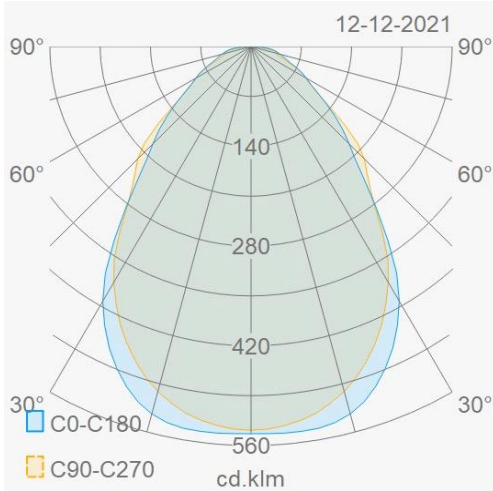

### Valeurs lumineuses

18W - 3000K - 2137lm - DSD18W	24W - 3000K - 2850lm - DSD24W
30W - 3000K - 3562lm - DSD30W	36W - 3000K - 4275lm - DSD36W
45W - 3000K - 5343lm - DSD45WD	48W - 3000K - 5700lm - DSD48W

### Distribution flux lumineux

### Courbe de distance