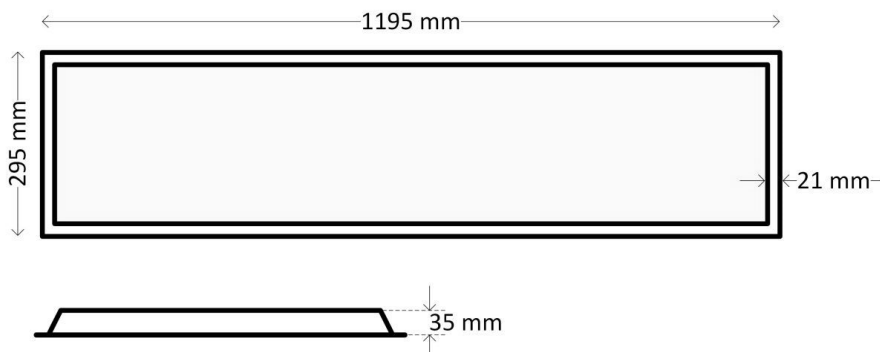

## DESKY ACC

Panneau led Deskly 295x1195 48W 3000K CRI>90 UGR<19

Utility Line - Led paneel runners

**DSU301203**

EAN: 05404042601174

ETIM: EC002892

Panneau LED Deskly Plus avec couverture microprismatique UGR<19 CRI>90. Toujours commander par panneau le driver séparément max. 48W.

### Caractéristiques d'éclairage

Reflecteur (°)	90
CCT (K)	3000~3000
CRI >	90
UGR <	19
SDCM <	3
Puissance lumineuse (Lm)	6346
Lm/W	125
Class Photobio	RG0
Classe énergie	E
Garantie (ans)	7
Durée de vie L90B50	54.000
Durée de vie L80B50	113.000
Ledchip	SMD2835
Marque ledchip	Epistar

### Caractéristiques boîtier

Dimensions (mm)	1195x295x35 mm
Poids brut (kg)	3
Emballage en vrac	6
Valeur IP	40
Valeur IK	03
Couleur	Blanc
Couleur RAL	9016
Boîtier	Aluminium
Diffuseur	PS microprisma
Ta (°C)	0~40
Résistant aux UV	Oui
Glow wire test (°C)	850
Résistant au chlore	Non
HACCP	Non
Ball proof	Non