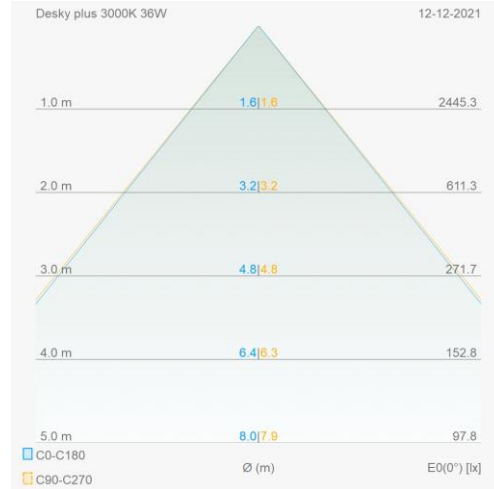

### Caractéristiques boîtier

Dimensions (mm)	1195x295x35 mm
Poids brut (kg)	3
Emballage en vrac	6
Valeur IP	40
Valeur IK	03
Couleur	Blanc
Couleur RAL	9016
Boîtier	Aluminium
Diffuseur	PS microprisma
Ta (°C)	0~40
Résistant aux UV	Oui
Glow wire test (°C)	850
Résistant au chlore	Non
HACCP	Non
Ball proof	Non

### Valeurs lumineuses

18W - 3000K - 2137lm - DSD18W	24W - 3000K - 2850lm - DSD24W
30W - 3000K - 3562lm - DSD30W	36W - 3000K - 4275lm - DSD36W
45W - 3000K - 5343lm - DSD45WD	48W - 3000K - 5700lm - DSD48W

### Distribution flux lumineux

### Courbe de distance