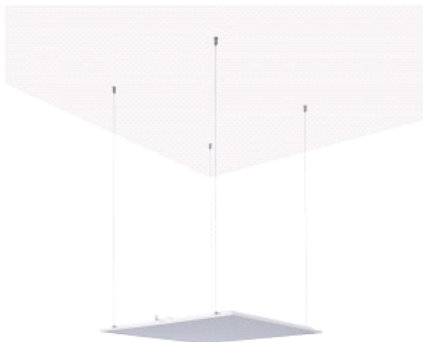

Utility Line - Panneaux led accessoires

Référence DSPEND4H5 - Set suspendu Desky avec 4 points 5m

Caractéristiques boîtier

Dimensions (mm)	5000x1x1 mm	Poids brut (kg)	0,285
Emballage en vrac	100	Valeur IP	20
Couleur	Alu	Boîtier	Acier
Ta (°C)	-20~45		