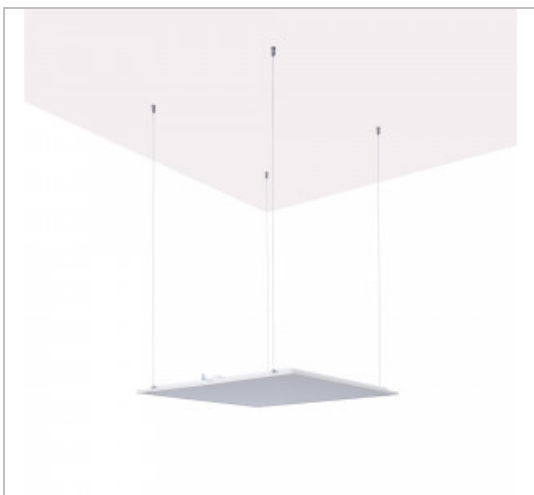

DESKY ACC

Set suspendu Desky avec 4 points 1,5m

Utility Line - Panneaux led accessoires

DSPEND4H1

EAN: 05404042601129

ETIM: EC002557

IP20

-20 ~ +45 °C

STOCK

Caractéristiques boîtier

Boîtier	Acier
Dimensions (mm)	1500x1x1 mm
Couleur	Alu
Poids brut (kg)	0,124
Emballage en vrac	100
Valeur IP	20
Ta (°C)	-20~+45