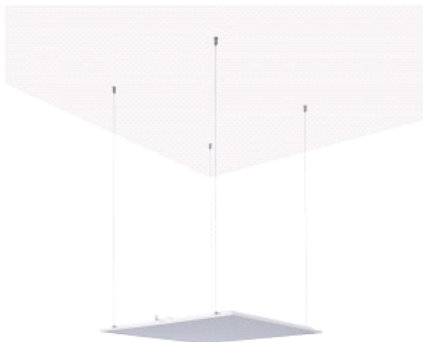

Utility Line - Panneaux led accessoires

Référence DSPEND4H1 - Set suspendu Desky avec 4 points 1,5m

Caractéristiques boîtier

Dimensions (mm)	1500x1x1 mm	Poids brut (kg)	0,124
Emballage en vrac	100	Valeur IP	20
Couleur	Alu	Boîtier	Acier
Ta (°C)	-20~45		