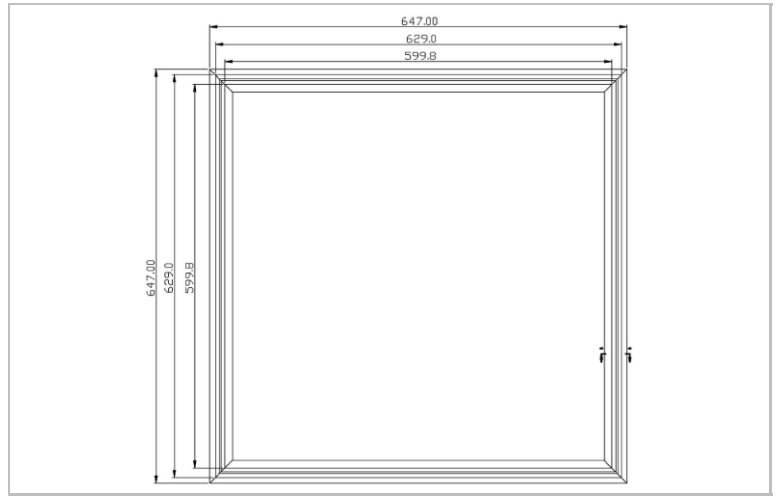

DESKY ACC

Cadre encastré Desky 600x600 blanc RAL9016

Utility Line - Panneaux led accessoires

DSF6060RFR

EAN: 05404042601099

ETIM: EC002557

IP20

-20 ~ +45 °C

STOCK

Caractéristiques boîtier

Boîtier	Aluminium
Dimensions (mm)	647x647x11,5 mm
Couleur	Blanc
Couleur RAL	9016
Couleur niveau brillance	Level 4 (20-35)
Couleur degré brillance	30
Emballage en vrac	68
Poids brut (kg)	1,12
Valeur IP	20
Ta (°C)	-20~+45