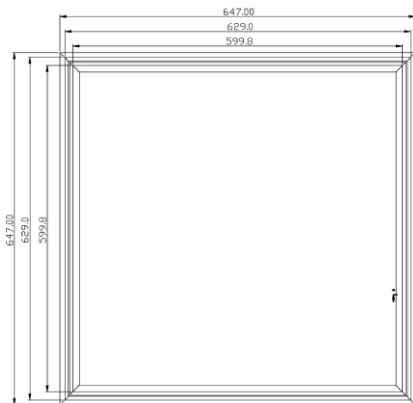

## Utility Line - Panneaux led accessoires

Référence DSF6060RFR - Cadre encastré Deskly 600x600 blanc RAL9016

### Caractéristiques boîtier

Dimensions (mm)	647x647x11,5 mm
Emballage en vrac	68
Couleur	Blanc
Boîtier	Aluminium

Poids brut (kg)	1,12
Valeur IP	20
Couleur RAL	9016
Ta (°C)	-20~+45