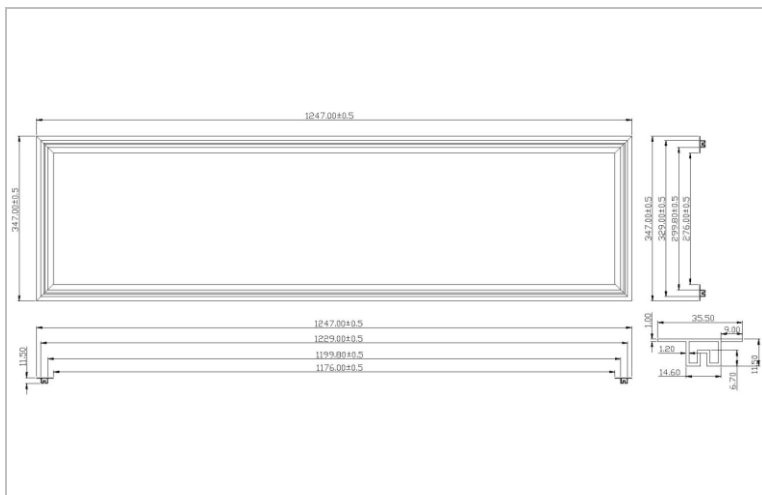

DESKY ACC

Cadre encastré Deskly 1200x300 wit RAL9016

Utility Line - Panneaux led accessoires

DSF30120RFR

EAN: 05404042601082

ETIM: EC002557

Caractéristiques boîtier

Boîtier	Aluminium
Dimensions (mm)	1247x347x11,5 mm
Couleur	Blanc
Forme	Rectangle
Couleur RAL	9016
Couleur niveau brillance	Level 4 (20-35)
Couleur degré brillance	30
Emballage en vrac	130
Poids brut (kg)	1,29
Valeur IP	20
Ta (°C)	-20~+45