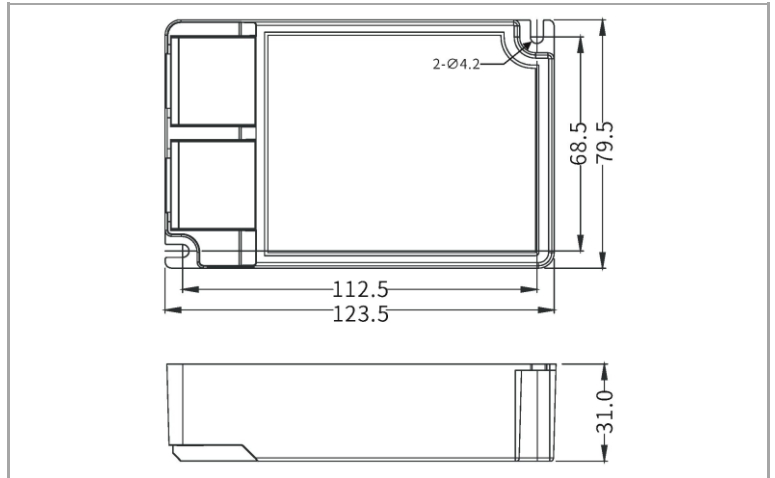

DESKY ANDO ACC

Driver panneau led Desky/Ando 48W réglable 1-10V

Utility Line - Panneaux led drivers

DSD48W110

EAN: 05404042601068

ETIM: EC002710

IP20

-20 ~ +45 °C

STOCK

Caractéristiques électriques

Alimentation (Vac)	180~264
Alimentation (Vdc)	180~264
Fréquence (Hz)	47~63
Puissance système (W)	48
Power factor (full load)	0,95
Marque driver	Boke
Driver inclus	Oui
Référence driver	BK-KUL050-1000
Driver CC/CV	CC
Classe d'isolation	2
Driver in/externe	Externe
Câblage traversant	Non
Entrée de câble mm²	0,75~2,5
Longueur du câble (m)	0,3
Driver isolé	Oui
SELV driver	Oui
Efficacité driver (%)	88
Courant de fuite (mA)	0,7
Driver DHT < (%)	10
Driver voltage de sortie (VDC)	24~38
Driver courant de sortie (mA)	1300~1300
Dimmable	1-10V
Flicker free	Oui
PstLM flicker index <	1
SVM strobo effect <	0,4
MTBF (hrs)	>100.000
Inrush current @ 230Vac	13A 278µs
B16 #	26
C16 #	43
ENEC	Oui

Caractéristiques boîtier

Boîtier	PVC
Dimensions (mm)	123,5x79,5x31 mm
Couleur	Blanc
Emballage en vrac	36
Poids brut (kg)	0,24
Valeur IP	20
Ta (°C)	-20~+45