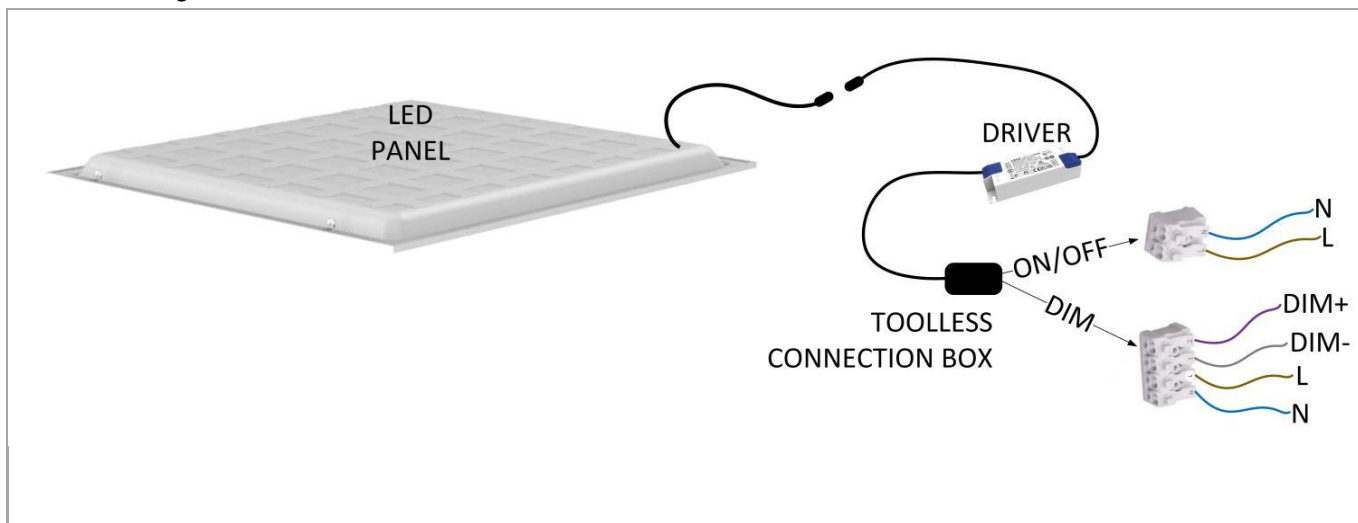

DESKY ANDO ACC

Driver panneau led Desky/Ando 48W non réglable
Utility Line - Panneaux led drivers

DSD48W

EAN: 05404042601051
ETIM: EC002710

Schéma de câblage

Convient pour

AND301203B	Panneau led Ando 295x1195 48W 3000K CRI90 UGR<16 noir	
AND301204B	Panneau led Ando 295x1195 48W 4000K CRI90 noir	
AND60603B	Panneau led Ando 595x595 48W 3000K CRI90 noir	
AND60604B	Panneau led Ando 595x595 48W 4000K CRI90 noir	
DHE301203	Panneau led Desky HE 295x1195 48W 3000K CRI>80 150lm/W	
DHE60603	Panneau led Desky HE 595x595 48W 3000K CRI>80 150lm/W	
DPR60603B	Panneau led Desky 595x595 noir 48W 3000K CRI>80	
DSU601204	Panneau led Desky 595x1195 48W 4000K CRI>90 UGR<19	

AND301203W	Panneau led Ando 295x1195 48W 3000K CRI90 UGR<16 blanc	
AND301204W	Panneau led Ando 295x1195 48W 4000K CRI90 blanc	
AND60603W	Panneau led Ando 595x595 48W 3000K CRI90 blanc	
AND60604W	Panneau led Ando 595x595 48W 4000K CRI90 blanc	
DHE301204	Panneau led Desky HE 295x1195 48W 4000K CRI>80 150lm/W	
DHE60604	Panneau led Desky HE 595x595 48W 4000K CRI>80 150lm/W	
DSU601203	Panneau led Desky 595x1195 48W 3000K CRI>90 UGR<19