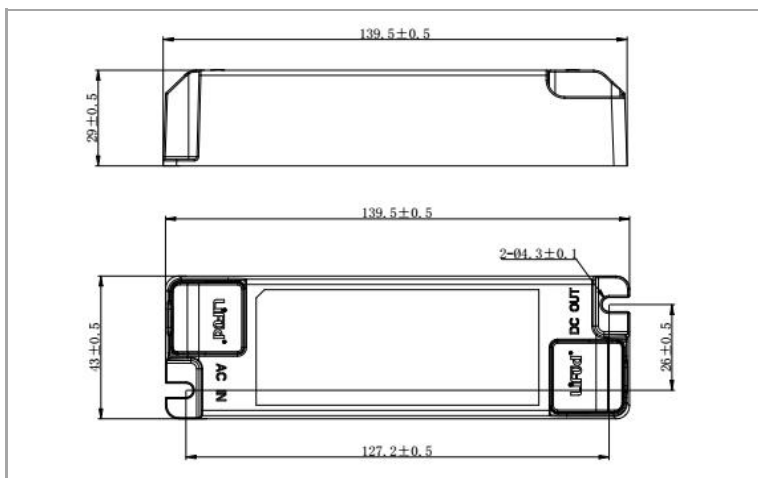

DESKY ANDO ACC

Driver panneau led Desky/Ando 48W non réglable
Utility Line - Panneaux led drivers

DSD48W

EAN: 05404042601051

ETIM: EC002710

IP20

-20 ~ +45 °C

STOCK

Caractéristiques électriques

Alimentation (Vac)	198~264
Fréquence (Hz)	47~63
Puissance système (W)	50
Power factor (full load)	0,95
Marque driver	Lifud
Driver inclus	Non
Référence driver	LF-GIF050YS
Driver CC/CV	CC
Classe d'isolation	2
Driver in/externe	Externe
Câblage traversant	Non
Entrée de câble mm²	0,75~2,5
Longueur du câble (m)	0,3
Driver isolé	Oui
SELV driver	Oui
Courant de fuite (mA)	0,7
Efficacité driver (%)	89
Driver DHT < (%)	20
Driver voltage de sortie (VDC)	30~40
Driver courant de sortie (mA)	1200~1200
Dimmable	Non
Flicker free	Oui
PstLM flicker index <	1
SVM strobo effect <	0,4
MTBF (hrs)	>100.000
Inrush current @ 230Vac	35A 180µs
B16 #	24
C16 #	41
ENEC	Oui

Caractéristiques boîtier

Boîtier	PVC
Dimensions (mm)	139,5x43x29 mm
Couleur	Blanc
Emballage en vrac	66
Poids brut (kg)	0,13
Valeur IP	20
Ta (°C)	-20~+45