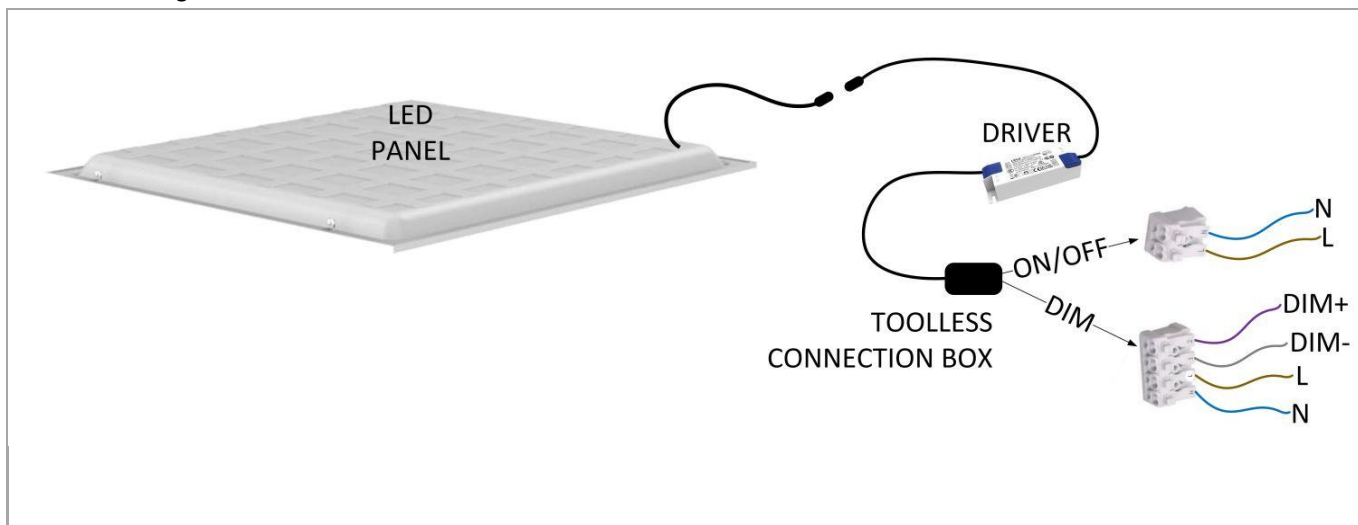

DESKY ANDO ACC

Driver panneau led Desky/Ando 45W réglable TRIAC
Utility Line - Panneaux led drivers

DSD45WD

EAN: 05404042601044
ETIM: EC002710

IP20

-20 ~ +45 °C

STOCK

Caractéristiques électriques	
Alimentation (Vac)	200~240
Alimentation (Vdc)	180~264
Fréquence (Hz)	47~63
Puissance système (W)	45
Power factor (full load)	0,95
Marque driver	Boke
Driver inclus	Non
Référence driver	BK-BTL044-1200CT
Driver CC/CV	CC
Classe d'isolation	2
Driver in/externe	Externe
Câblage traversant	Non
Entrée de câble mm ²	0,75~2,5
Longueur du câble (m)	0,3
Driver isolé	Oui
SELV driver	Oui
Courant de fuite (mA)	0,7
Efficacité driver (%)	87
Driver DHT < (%)	15
Driver voltage de sortie (VDC)	22~43
Driver courant de sortie (mA)	1050~1050
Dimmable	TRIAC
Flicker free	Oui
PstLM flicker index <	1
SVM strobo effect <	0,4
MTBF (hrs)	>100.000
Inrush current @ 230Vac	30A 120µs
B16 #	25
C16 #	32
ENEC	Oui

Caractéristiques boîtier	
Boîtier	PVC
Dimensions (mm)	123x79x31 mm
Couleur	Blanc
Emballage en vrac	36
Poids brut (kg)	0,264
Valeur IP	20
Ta (°C)	-20~+45

DESKY ANDO ACC

Driver panneau led Desky/Ando 45W réglable TRIAC

Utility Line - Panneaux led drivers

DSD45WD

EAN: 05404042601044

ETIM: EC002710

Schéma de câblage

Convient pour

AND301203B	Panneau led Ando 295x1195 48W 3000K CRI90 UGR<16 noir	
AND301204B	Panneau led Ando 295x1195 48W 4000K CRI90 noir	
AND60603B	Panneau led Ando 595x595 48W 3000K CRI90 noir	
AND60604B	Panneau led Ando 595x595 48W 4000K CRI90 noir	
DHE301203	Panneau led Desky HE 295x1195 48W 3000K CRI>80 150lm/W	
DHE60603	Panneau led Desky HE 595x595 48W 3000K CRI>80 150lm/W	
DPR60603B	Panneau led Desky 595x595 noir 48W 3000K CRI>80	
DSU601204	Panneau led Desky 595x1195 48W 4000K CRI>90 UGR<19	