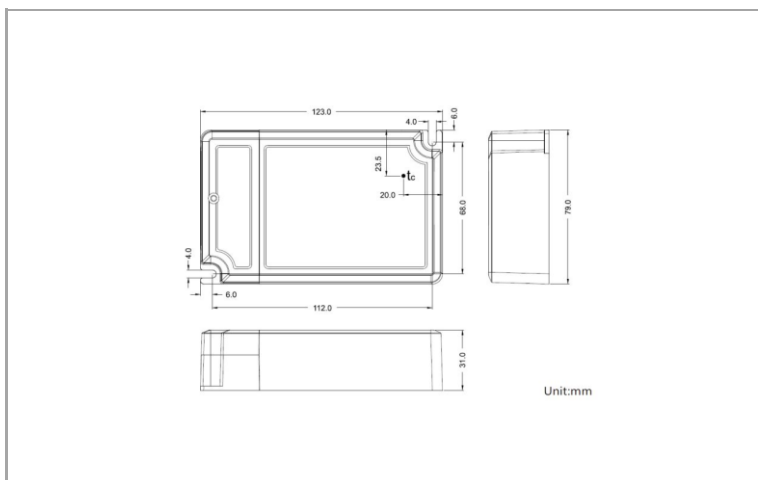

DESKY ANDO ACC

Driver panneau led Desky/Ando 45W réglable TRIAC
Utility Line - Panneaux led drivers

DSD45WD

EAN: 05404042601044
ETIM: EC002710

IP20

-20 ~ +45 °C

STOCK

Caractéristiques électriques	
Alimentation (Vac)	200~240
Alimentation (Vdc)	180~264
Fréquence (Hz)	47~63
Puissance système (W)	45
Power factor (full load)	0,95
Marque driver	Boke
Driver inclus	Non
Référence driver	BK-BTL044-1200CT
Driver CC/CV	CC
Classe d'isolation	2
Driver in/externe	Externe
Câblage traversant	Non
Entrée de câble mm ²	0,75~2,5
Longueur du câble (m)	0,3
Driver isolé	Oui
SELV driver	Oui
Courant de fuite (mA)	0,7
Efficacité driver (%)	87
Driver DHT < (%)	15
Driver voltage de sortie (VDC)	22~43
Driver courant de sortie (mA)	1050~1050
Dimmable	TRIAC
Flicker free	Oui
PstLM flicker index <	1
SVM strobo effect <	0,4
MTBF (hrs)	>100.000
Inrush current @ 230Vac	30A 120µs
B16 #	25
C16 #	32
ENEC	Oui

Caractéristiques boîtier	
Boîtier	PVC
Dimensions (mm)	123x79x31 mm
Couleur	Blanc
Emballage en vrac	36
Poids brut (kg)	0,264
Valeur IP	20
Ta (°C)	-20~+45

DESKY ANDO ACC

Driver panneau led Desky/Ando 45W réglable TRIAC