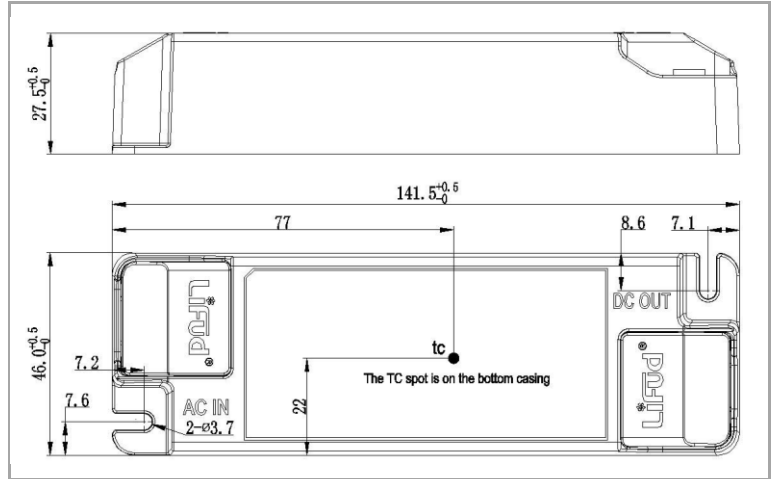

DESKY ANDO ACC

Driver panneau led Desky/Ando 36W réglable DALI2

Utility Line - Panneaux led drivers

Driver LED pour panneau LED 36W réglable DALI2

DSD36WDA

EAN: 05404042601013

ETIM: EC002710

IP20

Caractéristiques boîtier

Boîtier	Plastique
Dimensions (mm)	141,5x46x27,5 mm
Couleur	Blanc
Emballage en vrac	60
Poids brut (kg)	0,152
Valeur IP	20
Ta (°C)	-20~+45

DESKY ANDO ACC

Driver panneau led Desk/Ando 36W réglable DALI2