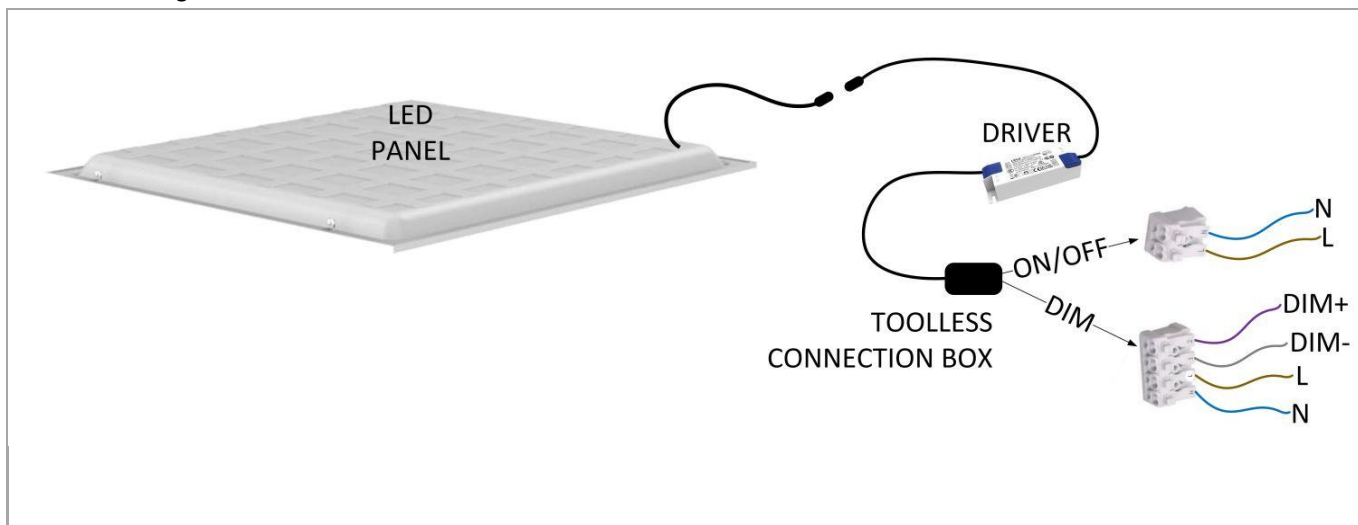

DESKY ANDO ACC

Driver panneau led Desk/Ando 36W réglable DALI2

Utility Line - Panneaux led drivers

DSD36WDA

EAN: 05404042601013

ETIM: EC002710

Schéma de câblage

Convient pour

AND301203B	Panneau led Ando 295x1195 48W 3000K CRI90 UGR<16 noir		AND301203W	Panneau led Ando 295x1195 48W 3000K CRI90 UGR<16 blanc	
AND301204B	Panneau led Ando 295x1195 48W 4000K CRI90 noir		AND301204W	Panneau led Ando 295x1195 48W 4000K CRI90 blanc	
AND60603B	Panneau led Ando 595x595 48W 3000K CRI90 noir		AND60603W	Panneau led Ando 595x595 48W 3000K CRI90 blanc	
AND60604B	Panneau led Ando 595x595 48W 4000K CRI90 noir		AND60604W	Panneau led Ando 595x595 48W 4000K CRI90 blanc	
DHE301203	Panneau led Desk HE 295x1195 48W 3000K CRI>80 150lm/W		DHE301204	Panneau led Desk HE 295x1195 48W 4000K CRI>80 150lm/W	
DHE60603	Panneau led Desk HE 595x595 48W 3000K CRI>80 150lm/W		DHE60604	Panneau led Desk HE 595x595 48W 4000K CRI>80 150lm/W	
DPR60603B	Panneau led Desk 595x595 noir 48W 3000K CRI>80		DSU301503	Panneau led Desk 295x1195 36W 3000K CRI>90 UGR<19	
DSU301504	Panneau led Desk 295x1195 36W 4000K CRI>90 UGR<19		DSU30603	Panneau led Desk 295x595 36W 3000K CRI>90 UGR<19	
DSU30604	Panneau led Desk 295x595 36W 4000K CRI>90 UGR<19		DSU601203	Panneau led Desk 595x1195 48W 3000K CRI>90 UGR<19	
DSU601204	Panneau led Desk 595x1195 48W 4000K CRI>90 UGR<19