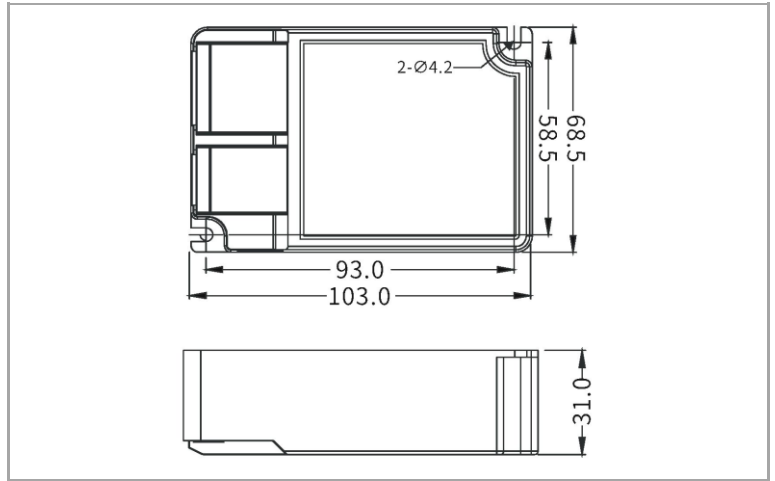

DESKY ANDO ACC

Driver panneau led Desky/Ando 36W réglable 1-10V
Utility Line - Panneaux led drivers

DSD36W110

EAN: 05404042601006

ETIM: EC002710

IP20

-20 ~ +45 °C

STOCK

Caractéristiques électriques

Alimentation (Vac)	180~264
Alimentation (Vdc)	180~264
Fréquence (Hz)	47~63
Puissance système (W)	36
Power factor (full load)	0,95
Marque driver	Boke
Driver inclus	Oui
Référence driver	BK-KUL040-750
Driver CC/CV	CC
Classe d'isolation	2
Driver in/externe	Externe
Câblage traversant	Non
Entrée de câble mm²	0,75~2,5
Longueur du câble (m)	0,3
Driver isolé	Oui
SELV driver	Oui
Efficacité driver (%)	88
Courant de fuite (mA)	0,7
Driver DHT < (%)	10
Driver voltage de sortie (VDC)	24~42
Driver courant de sortie (mA)	950~950
Dimmable	1-10V
Flicker free	Oui
PstLM flicker index <	1
SVM strobo effect <	0,4
MTBF (hrs)	>100.000
Inrush current @ 230Vac	15,2A 246µs
B16 #	27
C16 #	44
ENEC	Oui

Caractéristiques boîtier

Boîtier	Plastique
Dimensions (mm)	103x68,5x31 mm
Couleur	Blanc
Emballage en vrac	64
Poids brut (kg)	0,165
Valeur IP	20
Ta (°C)	-20~+45