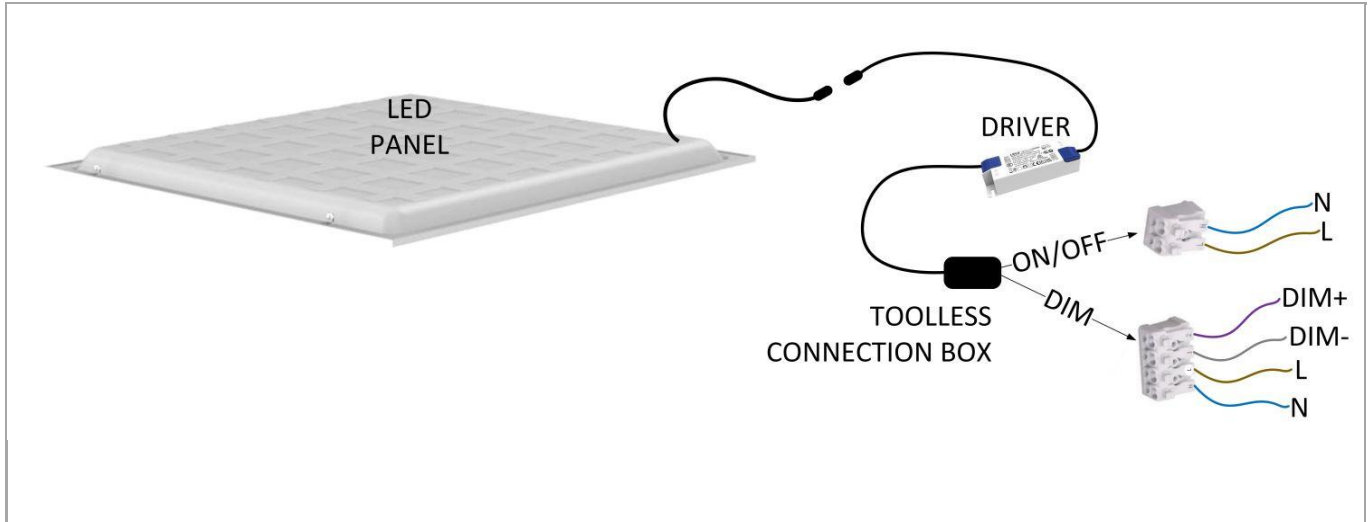

DESKY ANDO ACC

Driver panneau led Desky/Ando 36W non réglable
Utility Line - Panneaux led drivers

DSD36W

EAN: 05404042600993
ETIM: EC002710

Schéma de câblage

Convient pour

AND301203B	Panneau led Ando 295x1195 48W 3000K CRI90 UGR<16 noir	
AND301204B	Panneau led Ando 295x1195 48W 4000K CRI90 noir	
AND60603B	Panneau led Ando 595x595 48W 3000K CRI90 noir	
AND60604B	Panneau led Ando 595x595 48W 4000K CRI90 noir	
DHE301203	Panneau led Desky HE 295x1195 48W 3000K CRI>80 150lm/W	
DHE60603	Panneau led Desky HE 595x595 48W 3000K CRI>80 150lm/W	
DPR60603B	Panneau led Desky 595x595 noir 48W 3000K CRI>80	
DSU301504	Panneau led Desky 295x1195 36W 4000K CRI>90 UGR<19	
DSU30604	Panneau led Desky 295x595 36W 4000K CRI>90 UGR<19	
DSU601204	Panneau led Desky 595x1195 48W 4000K CRI>90 UGR<19	

AND301203W	Panneau led Ando 295x1195 48W 3000K CRI90 UGR<16 blanc	
AND301204W	Panneau led Ando 295x1195 48W 4000K CRI90 blanc	
AND60603W	Panneau led Ando 595x595 48W 3000K CRI90 blanc	
AND60604W	Panneau led Ando 595x595 48W 4000K CRI90 blanc	
DHE301204	Panneau led Desky HE 295x1195 48W 4000K CRI>80 150lm/W	
DHE60604	Panneau led Desky HE 595x595 48W 4000K CRI>80 150lm/W	
DSU301503	Panneau led Desky 295x1195 36W 3000K CRI>90 UGR<19	
DSU30603	Panneau led Desky 295x595 36W 3000K CRI>90 UGR<19	
DSU601203	Panneau led Desky 595x1195 48W 3000K CRI>90 UGR<19