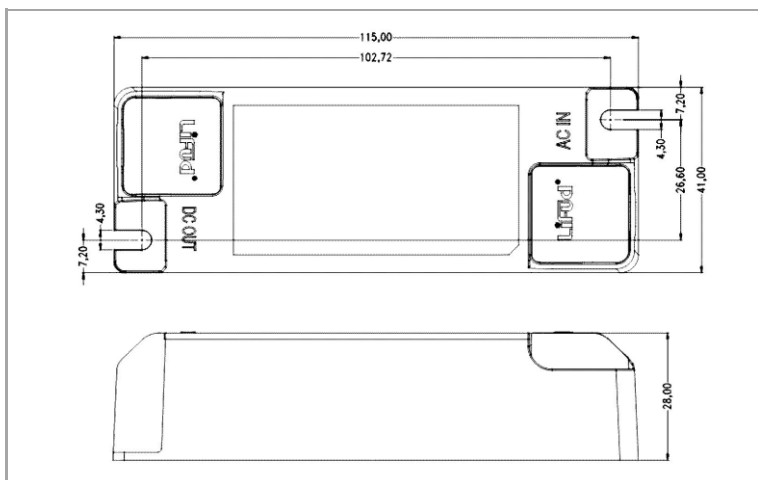

DESKY ANDO ACC

Driver panneau led Desk/Ando 36W non réglable
Utility Line - Panneaux led drivers

DSD36W

EAN: 05404042600993

ETIM: EC002710

IP20

-20 ~ +45 °C

STOCK

Caractéristiques électriques

Alimentation (Vac)	200~240
Fréquence (Hz)	50~60
Puissance système (W)	40
Power factor (full load)	0,95
Marque driver	Lifud
Driver inclus	Oui
Référence driver	LF-GIF040YS
Driver CC/CV	CC
Classe d'isolation	2
Driver in/externe	Externe
Câblage traversant	Non
Entrée de câble mm²	0,75~2,5
Longueur du câble (m)	0,3
Driver isolé	Oui
SELV driver	Oui
Courant de fuite (mA)	0,7
Efficacité driver (%)	88
Driver DHT < (%)	20
Driver voltage de sortie (VDC)	33~40
Driver courant de sortie (mA)	950~950
Dimmable	Non
Flicker free	Oui
PstLM flicker index <	1
SVM strobo effect <	0,4
MTBF (hrs)	>100.000
Inrush current @ 230Vac	27A 154µs
B16 #	33
C16 #	56
ENEC	Oui

Caractéristiques boîtier

Boîtier	Plastique
Dimensions (mm)	115x41x28 mm
Couleur	Blanc
Emballage en vrac	84
Poids brut (kg)	0,1
Valeur IP	20
Ta (°C)	-20~+45