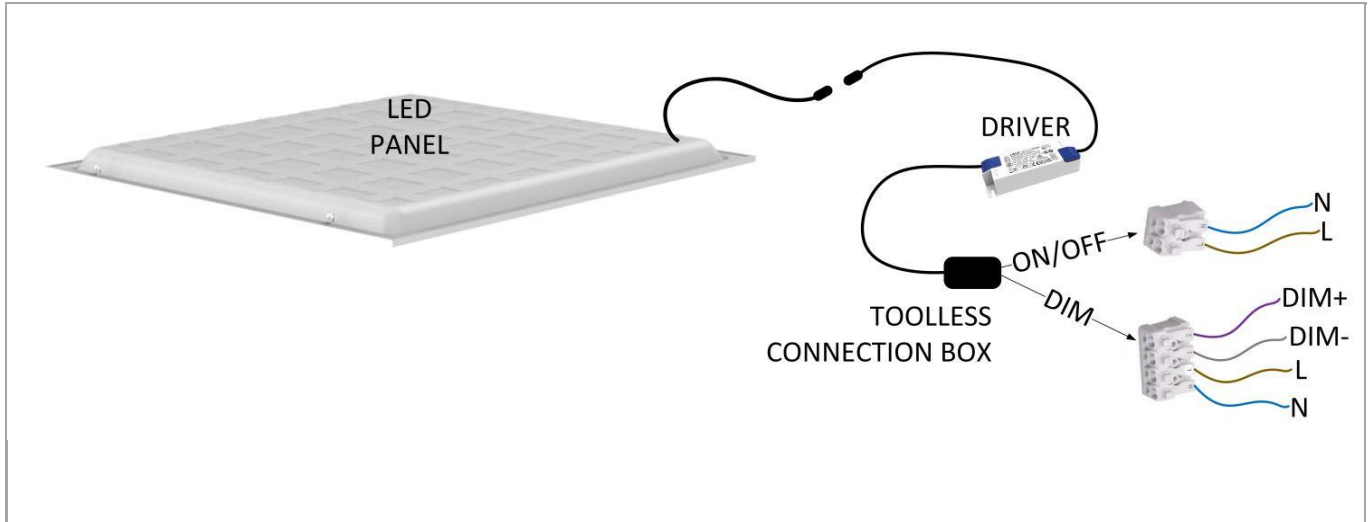

DESKY ANDO ACC

Driver panneau led Desk/Ando 30W réglable TRIAC
Utility Line - Panneaux led drivers

DSD30WD

EAN: 05404042600979

ETIM: EC002710

Caractéristiques électriques	
Alimentation (Vac)	200~240
Alimentation (Vdc)	180~264
Fréquence (Hz)	47~63
Puissance système (W)	30
Power factor (full load)	0,95
Marque driver	Boke
Driver inclus	Oui
Référence driver	BK-BTL028-0750BT
Driver CC/CV	CC
Classe d'isolation	2
Driver in/externe	Externe
Câblage traversant	Non
Entrée de câble mm ²	0,75~2,5
Longueur du câble (m)	0,3
Driver isolé	Oui
SELV driver	Oui
Efficacité driver (%)	87
Courant de fuite (mA)	0,7
Driver DHT < (%)	15
Driver voltage de sortie (VDC)	25~40
Driver courant de sortie (mA)	700~700
Dimmable	TRIAC
Flicker free	Oui
PstLM flicker index <	1
SVM strobo effect <	0,4
MTBF (hrs)	>100.000
Inrush current @ 230Vac	30A 120µs
B16 #	25
C16 #	32
ENEC	Oui

Caractéristiques boîtier	
Boîtier	PVC
Dimensions (mm)	103x67x26 mm
Couleur	Blanc
Emballage en vrac	64
Poids brut (kg)	0,165
Valeur IP	20
Ta (°C)	-20~+45

DESKY ANDO ACC

Driver panneau led Desk/Ando 30W réglable TRIAC

Utility Line - Panneaux led drivers

DSD30WD

EAN: 05404042600979

ETIM: EC002710

Schéma de câblage

Convient pour

AND301203B	Panneau led Ando 295x1195 48W 3000K CRI90 UGR<16 noir	
AND301204B	Panneau led Ando 295x1195 48W 4000K CRI90 noir	
AND60603B	Panneau led Ando 595x595 48W 3000K CRI90 noir	
AND60604B	Panneau led Ando 595x595 48W 4000K CRI90 noir	
DHE301203	Panneau led Desk HE 295x1195 48W 3000K CRI>80 150lm/W	
DHE60603	Panneau led Desk HE 595x595 48W 3000K CRI>80 150lm/W	
DPR60603B	Panneau led Desk 595x595 noir 48W 3000K CRI>80	
DSU301504	Panneau led Desk 295x1195 36W 4000K CRI>90 UGR<19	
DSU30604	Panneau led Desk 295x595 36W 4000K CRI>90 UGR<19	
DSU601204	Panneau led Desk 595x1195 48W 4000K CRI>90 UGR<19	