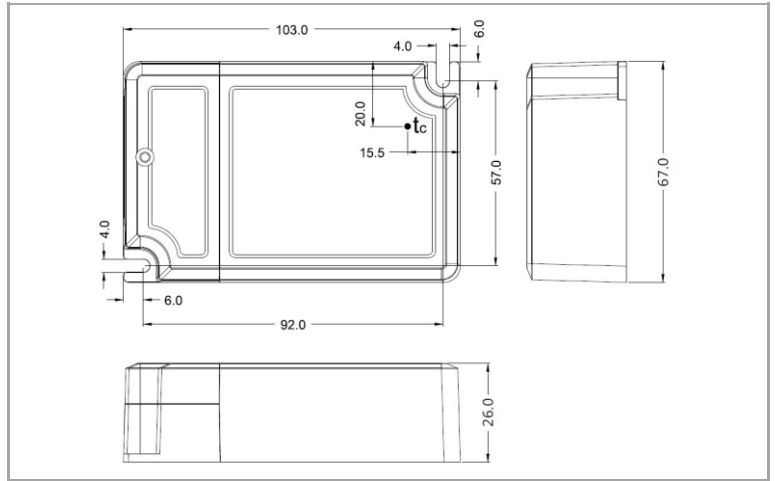

DESKY ANDO ACC

Driver panneau led Desk/Ando 30W réglable TRIAC
Utility Line - Panneaux led drivers

DSD30WD

EAN: 05404042600979

ETIM: EC002710

Caractéristiques électriques	
Alimentation (Vac)	200~240
Alimentation (Vdc)	180~264
Fréquence (Hz)	47~63
Puissance système (W)	30
Power factor (full load)	0,95
Marque driver	Boke
Driver inclus	Oui
Référence driver	BK-BTL028-0750BT
Driver CC/CV	CC
Classe d'isolation	2
Driver in/externe	Externe
Câblage traversant	Non
Entrée de câble mm ²	0,75~2,5
Longueur du câble (m)	0,3
Driver isolé	Oui
SELV driver	Oui
Efficacité driver (%)	87
Courant de fuite (mA)	0,7
Driver DHT < (%)	15
Driver voltage de sortie (VDC)	25~40
Driver courant de sortie (mA)	700~700
Dimmable	TRIAC
Flicker free	Oui
PstLM flicker index <	1
SVM strobo effect <	0,4
MTBF (hrs)	>100.000
Inrush current @ 230Vac	30A 120µs
B16 #	25
C16 #	32
ENEC	Oui

Caractéristiques boîtier	
Boîtier	PVC
Dimensions (mm)	103x67x26 mm
Couleur	Blanc
Emballage en vrac	64
Poids brut (kg)	0,165
Valeur IP	20
Ta (°C)	-20~+45

DESKY ANDO ACC

Driver panneau led Desk/Ando 30W réglable TRIAC