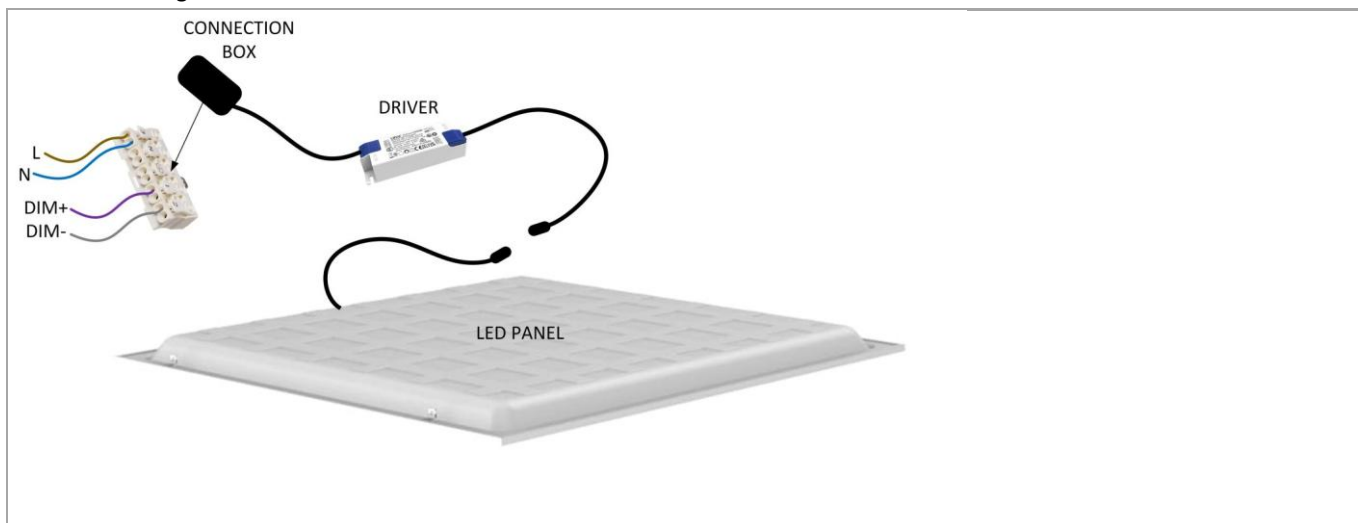

DESKY ANDO ACC

Driver panneau led Desky/Ando 30W réglable 1-10V

Utility Line - Panneaux led drivers

DSD30W110

EAN: 05404042600962

ETIM: EC002710

Schéma de câblage

Convient pour

AND301203B	Panneau led Ando 295x1195 48W 3000K CRI90 UGR<16 noir		AND301203W	Panneau led Ando 295x1195 48W 3000K CRI90 UGR<16 blanc	
AND301204B	Panneau led Ando 295x1195 48W 4000K CRI90 noir		AND301204W	Panneau led Ando 295x1195 48W 4000K CRI90 blanc	
AND60603B	Panneau led Ando 595x595 48W 3000K CRI90 noir		AND60603W	Panneau led Ando 595x595 48W 3000K CRI90 blanc	
AND60604B	Panneau led Ando 595x595 48W 4000K CRI90 noir		AND60604W	Panneau led Ando 595x595 48W 4000K CRI90 blanc	
DHE301203	Panneau led Desky HE 295x1195 48W 3000K CRI>80 150lm/W		DHE301204	Panneau led Desky HE 295x1195 48W 4000K CRI>80 150lm/W	
DHE60603	Panneau led Desky HE 595x595 48W 3000K CRI>80 150lm/W		DHE60604	Panneau led Desky HE 595x595 48W 4000K CRI>80 150lm/W	
DPR60603B	Panneau led Desky 595x595 noir 48W 3000K CRI>80		DSU301503	Panneau led Desky 295x1195 36W 3000K CRI>90 UGR<19	
DSU301504	Panneau led Desky 295x1195 36W 4000K CRI>90 UGR<19		DSU30603	Panneau led Desky 295x595 36W 3000K CRI>90 UGR<19	
DSU30604	Panneau led Desky 295x595 36W 4000K CRI>90 UGR<19		DSU601203	Panneau led Desky 595x1195 48W 3000K CRI>90 UGR<19	
DSU601204	Panneau led Desky 595x1195 48W 4000K CRI>90 UGR<19