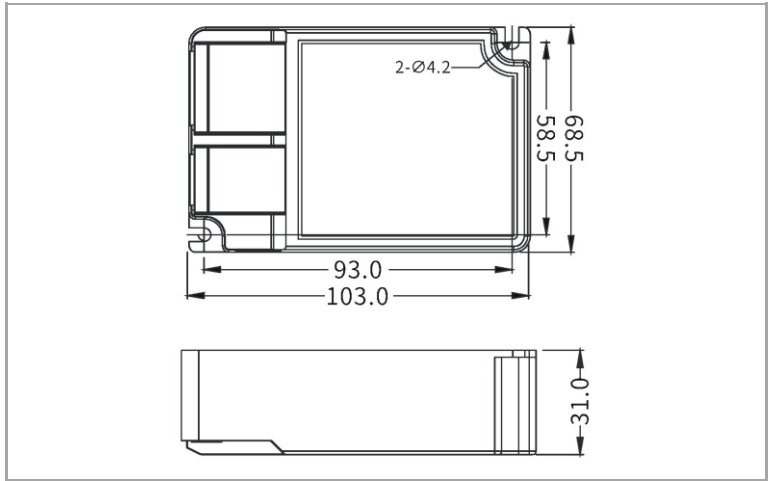

DESKY ANDO ACC

Driver panneau led Desky/Ando 30W réglable 1-10V

Utility Line - Panneaux led drivers

DSD30W110

EAN: 05404042600962

ETIM: EC002710

IP20

-20 ~ +45 °C

Caractéristiques boîtier

Boîtier	PVC
Dimensions (mm)	103x68,5x31 mm
Couleur	Blanc
Emballage en vrac	64
Poids brut (kg)	0,165
Valeur IP	20
Ta (°C)	-20~+45

DESKY ANDO ACC

Driver panneau led Desky/Ando 30W réglable 1-10V