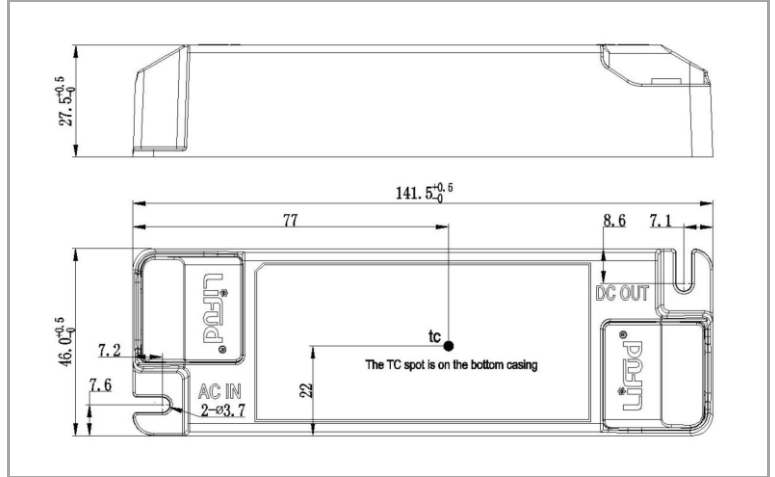

DESKY ANDO ACC

Driver panneau led Desk/Ando 24W réglable DALI2

Utility Line - Panneaux led drivers

Driver LED pour panneau LED 24W courant constant 40VDC 600mA réglable DALI2

DSD24WDA

EAN: 05404042600948

ETIM: EC002710

Caractéristiques boîtier

Boîtier	Plastique
Dimensions (mm)	142x46x28 mm
Couleur	Blanc
Poids brut (kg)	0,16
Emballage en vrac	60
Valeur IP	20
Ta (°C)	-20~+45

DESKY ANDO ACC

Driver panneau led Desky/Ando 24W réglable DALI2