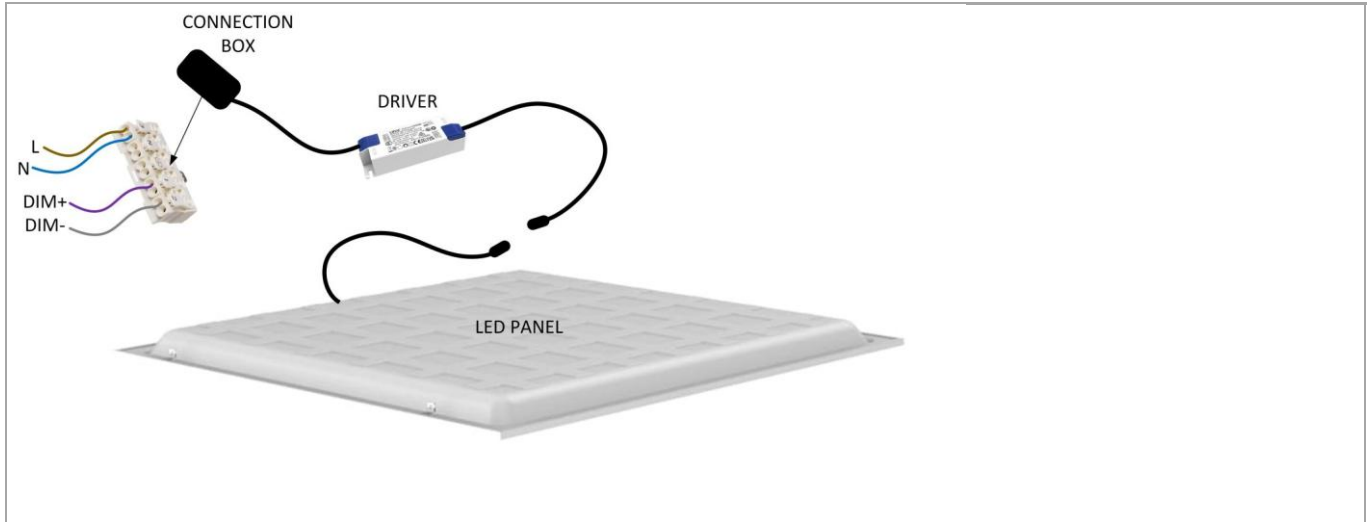

DESKY ANDO ACC

Driver panneau led Desky/Ando 24W réglable DALI2

Utility Line - Panneaux led drivers

DSD24WDA

EAN: 05404042600948

ETIM: EC002710

Schéma de câblage

Convient pour

AND301203B	Panneau led Ando 295x1195 48W 3000K CRI90 UGR<16 noir		AND301203W	Panneau led Ando 295x1195 48W 3000K CRI90 UGR<16 blanc	
AND301204B	Panneau led Ando 295x1195 48W 4000K CRI90 noir		AND301204W	Panneau led Ando 295x1195 48W 4000K CRI90 blanc	
AND60603B	Panneau led Ando 595x595 48W 3000K CRI90 noir		AND60603W	Panneau led Ando 595x595 48W 3000K CRI90 blanc	
AND60604B	Panneau led Ando 595x595 48W 4000K CRI90 noir		AND60604W	Panneau led Ando 595x595 48W 4000K CRI90 blanc	
DHE301203	Panneau led Desky HE 295x1195 48W 3000K CRI>80 150lm/W		DHE301204	Panneau led Desky HE 295x1195 48W 4000K CRI>80 150lm/W	
DHE60603	Panneau led Desky HE 595x595 48W 3000K CRI>80 150lm/W		DHE60604	Panneau led Desky HE 595x595 48W 4000K CRI>80 150lm/W	
DPR60603B	Panneau led Desky 595x595 noir 48W 3000K CRI>80		DSU301503	Panneau led Desky 295x1195 36W 3000K CRI>90 UGR<19	
DSU301504	Panneau led Desky 295x1195 36W 4000K CRI>90 UGR<19		DSU30303	Panneau led Desky 295x295 24W 3000K CRI>90 UGR<19	
DSU30304	Panneau led Desky 295x295 24W 4000K CRI>90 UGR<19		DSU30603	Panneau led Desky 295x595 36W 3000K CRI>90 UGR<19	
DSU30604	Panneau led Desky 295x595 36W 4000K CRI>90 UGR<19		DSU601203	Panneau led Desky 595x1195 48W 3000K CRI>90 UGR<19	
DSU601204	Panneau led Desky 595x1195 48W 4000K CRI>90 UGR<19