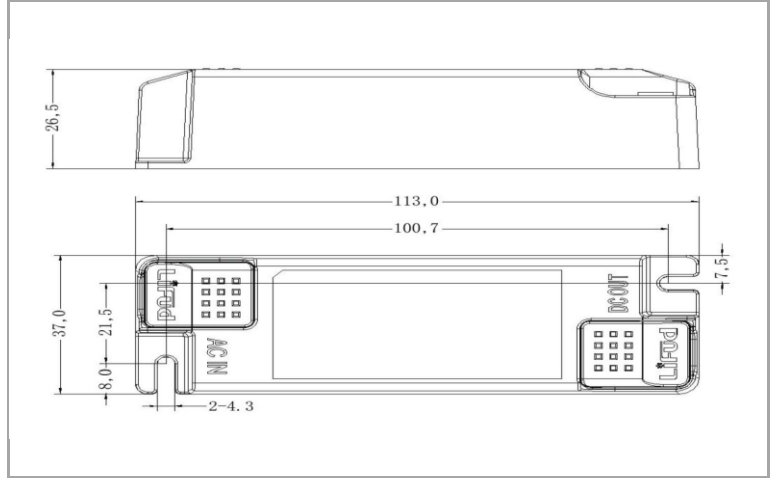

DESKY ANDO ACC

Driver panneau led Desk/Ando 24W non réglable

Utility Line - Panneaux led drivers

Driver LED pour panneau LED 24W courant constant 40VDC 600mA

DSD24W

EAN: 05404042600931

ETIM: EC002710

IP20

-20 ~ +45 °C

STOCK

Caractéristiques électriques

Alimentation (Vac)	220~240
Fréquence (Hz)	50~60
Puissance système (W)	24
Power factor (full load)	0,97
Marque driver	Lifud
Driver inclus	Non
Référence driver	LF-GIF024Y
Driver CC/CV	CC
Classe d'isolation	2
Driver in/externe	Externe
Câblage traversant	Non
Entrée de câble mm²	0,75~2,5
Longueur du câble (m)	0,3
Driver isolé	Oui
SELV driver	Oui
Courant de fuite (mA)	0,7
Efficacité driver (%)	87
Driver DHT < (%)	15
Driver voltage de sortie (VDC)	33~40
Driver courant de sortie (mA)	650~650
Dimmable	Non
Flicker free	Oui
PstLM flicker index <	1
SVM strobo effect <	0,4
MTBF (hrs)	100.000
Inrush current @ 230Vac	20A 150µs
B16 #	44
C16 #	74
ENEC	Oui

Caractéristiques boîtier

Boîtier	Plastique
Dimensions (mm)	113x37x26,5 mm
Couleur	Blanc
Emballage en vrac	98
Poids brut (kg)	0,25
Valeur IP	20
Ta (°C)	-20~+45