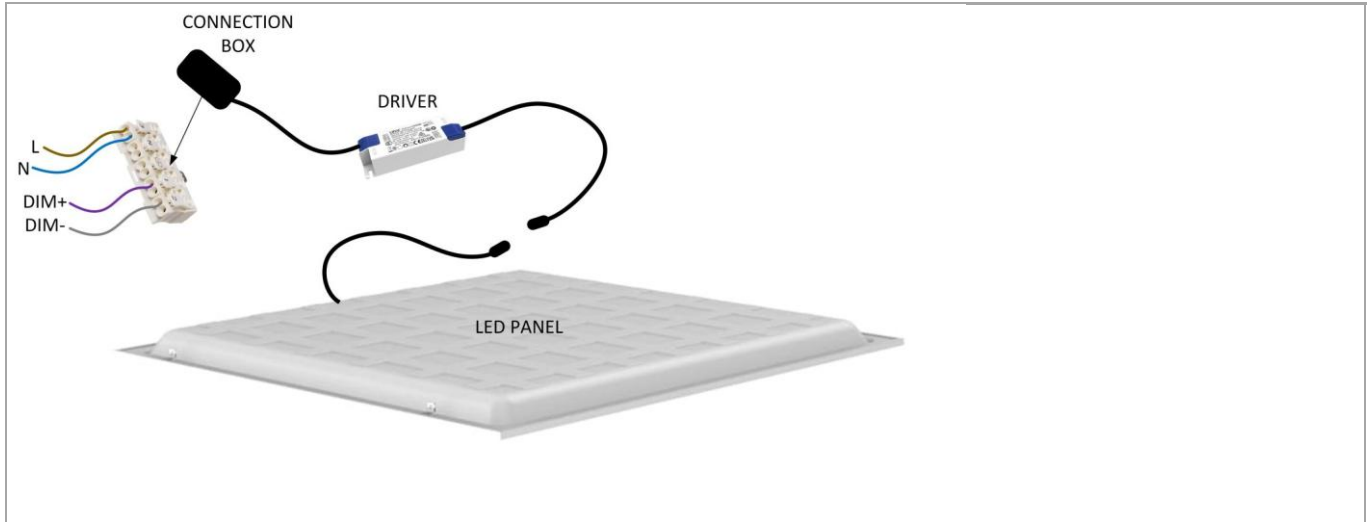

DESKY ANDO ACC

Driver panneau led Desky/Ando 18W réglable DALI2

Utility Line - Panneaux led drivers

DSD18WDA

EAN: 05404042600924

ETIM: EC002710

Schéma de câblage

Convient pour

AND301203B	Panneau led Ando 295x1195 48W 3000K CRI90 UGR<16 noir		AND301203W	Panneau led Ando 295x1195 48W 3000K CRI90 UGR<16 blanc	
AND301204B	Panneau led Ando 295x1195 48W 4000K CRI90 noir		AND301204W	Panneau led Ando 295x1195 48W 4000K CRI90 blanc	
AND60603B	Panneau led Ando 595x595 48W 3000K CRI90 noir		AND60603W	Panneau led Ando 595x595 48W 3000K CRI90 blanc	
AND60604B	Panneau led Ando 595x595 48W 4000K CRI90 noir		AND60604W	Panneau led Ando 595x595 48W 4000K CRI90 blanc	
DHE301203	Panneau led Desky HE 295x1195 48W 3000K CRI>80 150lm/W		DHE301204	Panneau led Desky HE 295x1195 48W 4000K CRI>80 150lm/W	
DHE60603	Panneau led Desky HE 595x595 48W 3000K CRI>80 150lm/W		DHE60604	Panneau led Desky HE 595x595 48W 4000K CRI>80 150lm/W	
DPR60603B	Panneau led Desky 595x595 noir 48W 3000K CRI>80		DSU301503	Panneau led Desky 295x1195 36W 3000K CRI>90 UGR<19	
DSU301504	Panneau led Desky 295x1195 36W 4000K CRI>90 UGR<19		DSU30303	Panneau led Desky 295x295 24W 3000K CRI>90 UGR<19	
DSU30304	Panneau led Desky 295x295 24W 4000K CRI>90 UGR<19		DSU30603	Panneau led Desky 295x595 36W 3000K CRI>90 UGR<19	
DSU30604	Panneau led Desky 295x595 36W 4000K CRI>90 UGR<19		DSU601203	Panneau led Desky 595x1195 48W 3000K CRI>90 UGR<19	
DSU601204	Panneau led Desky 595x1195 48W 4000K CRI>90 UGR<19