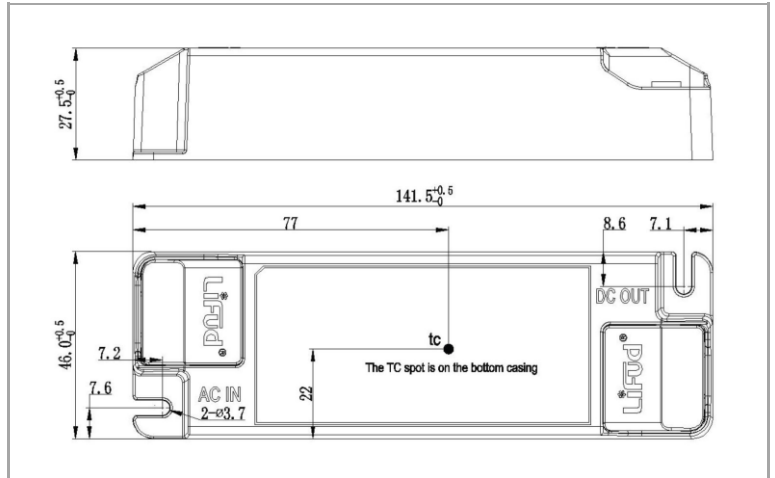

DESKY ANDO ACC

Driver panneau led Desky/Ando 18W réglable DALI2
Utility Line - Panneaux led drivers

DSD18WDA

EAN: 05404042600924
ETIM: EC002710

IP20

IK03

-20 ~ +45 °C

DALI2

STOCK

Caractéristiques électriques

Alimentation (Vac)	220~240
Fréquence (Hz)	50~60
Puissance système (W)	18
Power factor (full load)	0,95
Marque driver	Lifud
Driver inclus	Non
Référence driver	LF-AAD02
Driver CC/CV	CC
Classe d'isolation	2
Driver in/externe	Externe
Câblage traversant	Non
Entrée de câble mm²	0,75~2,5
Longueur du câble (m)	0,3
Driver isolé	Oui
SELV driver	Oui
Courant de fuite (mA)	0,7
Efficacité driver (%)	87
Driver DHT < (%)	20
Driver voltage de sortie (VDC)	25~36
Driver courant de sortie (mA)	500~500
Dimmable	DALI2
Flicker free	Oui
PstLM flicker index <	1
SVM strobo effect <	0,4
MTBF (hrs)	100.000
Inrush current @ 230Vac	24A 144µs
B16 #	40
C16 #	68
ENEC	Oui

Caractéristiques boîtier

Boîtier	Plastique
Dimensions (mm)	142x46x28 mm
Couleur	Blanc
Poids brut (kg)	0,16
Emballage en vrac	60
Valeur IP	20
Valeur IK	03
Ta (°C)	-20~+45