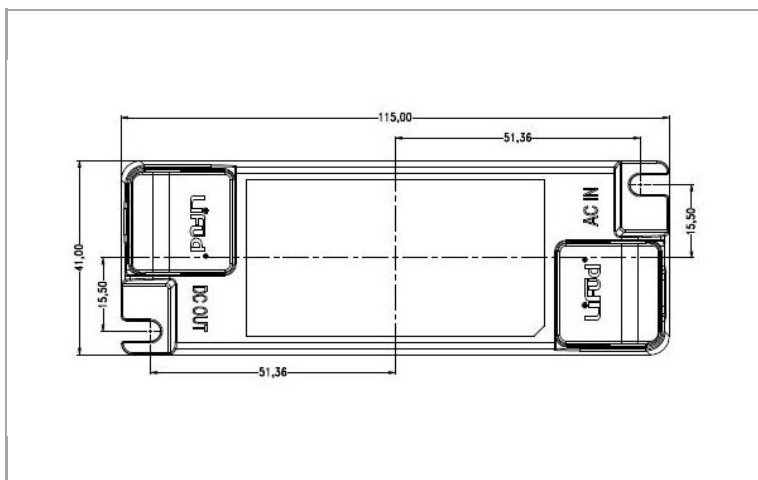

DESKY ANDO ACC

Driver panneau led Desk/Ando 18W non réglable
Utility Line - Panneaux led drivers

DSD18W

EAN: 05404042600917

ETIM: EC002710

IP20

IK03

-20 ~ +45 °C

STOCK

Caractéristiques électriques

Alimentation (Vac)	220~240
Fréquence (Hz)	50~60
Puissance système (W)	18
Power factor (full load)	0,95
Marque driver	Lifud
Driver inclus	Non
Référence driver	LF-GIF018Y
Driver CC/CV	CC
Classe d'isolation	2
Driver in/externe	Externe
Câblage traversant	Non
Entrée de câble mm²	0,75~2,5
Longueur du câble (m)	0,3
Driver isolé	Oui
SELV driver	Oui
Courant de fuite (mA)	0,7
Efficacité driver (%)	87
Driver DHT < (%)	20
Driver voltage de sortie (VDC)	25~36
Driver courant de sortie (mA)	500~500
Dimmable	Non
Flicker free	Oui
PstLM flicker index <	1
SVM strobo effect <	0,4
MTBF (hrs)	100.000
Inrush current @ 230Vac	24A 144µs
B16 #	40
C16 #	68
ENEC	Oui

Caractéristiques boîtier

Boîtier	Plastique
Dimensions (mm)	115x41x28 mm
Couleur	Blanc
Poids brut (kg)	0,1
Emballage en vrac	84
Valeur IP	20
Valeur IK	03
Ta (°C)	-20~+45