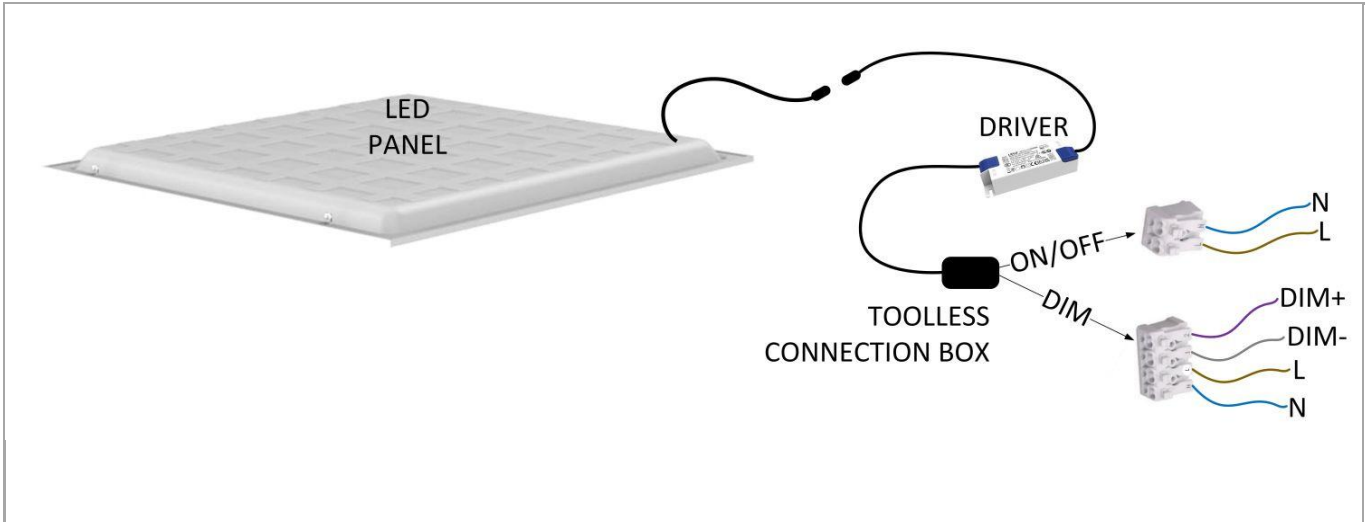

DESKY ANDO ACC

Driver panneau led Desky/Ando 18W non réglable

Utility Line - Panneaux led drivers

DSD18W

EAN: 05404042600917

ETIM: EC002710

Schéma de câblage

Convient pour

AND301203B	Panneau led Ando 295x1195 48W 3000K CRI90 UGR<16 noir	
AND301204B	Panneau led Ando 295x1195 48W 4000K CRI90 noir	
AND60603B	Panneau led Ando 595x595 48W 3000K CRI90 noir	
AND60604B	Panneau led Ando 595x595 48W 4000K CRI90 noir	
DHE301203	Panneau led Desky HE 295x1195 48W 3000K CRI>80 150lm/W	
DHE60603	Panneau led Desky HE 595x595 48W 3000K CRI>80 150lm/W	
DPR60603B	Panneau led Desky 595x595 noir 48W 3000K CRI>80	
DSU301504	Panneau led Desky 295x1195 36W 4000K CRI>90 UGR<19	
DSU30304	Panneau led Desky 295x295 24W 4000K CRI>90 UGR<19	
DSU30604	Panneau led Desky 295x595 36W 4000K CRI>90 UGR<19	
DSU601204	Panneau led Desky 595x1195 48W 4000K CRI>90 UGR<19	

AND301203W	Panneau led Ando 295x1195 48W 3000K CRI90 UGR<16 blanc	
AND301204W	Panneau led Ando 295x1195 48W 4000K CRI90 blanc	
AND60603W	Panneau led Ando 595x595 48W 3000K CRI90 blanc	
AND60604W	Panneau led Ando 595x595 48W 4000K CRI90 blanc	
DHE301204	Panneau led Desky HE 295x1195 48W 4000K CRI>80 150lm/W	
DHE60604	Panneau led Desky HE 595x595 48W 4000K CRI>80 150lm/W	
DSU301503	Panneau led Desky 295x1195 36W 3000K CRI>90 UGR<19	
DSU30303	Panneau led Desky 295x295 24W 3000K CRI>90 UGR<19	
DSU30603	Panneau led Desky 295x595 36W 3000K CRI>90 UGR<19	
DSU601203	Panneau led Desky 595x1195 48W 3000K CRI>90 UGR<19