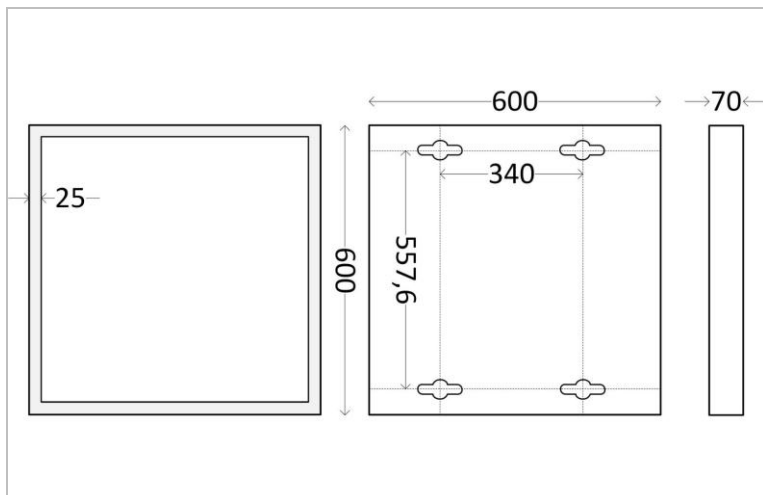

## DESKY ACC

Cadre apparent Deskly 600x600x70 noir RAL9005

Utility Line - Panneaux led accessoires

**DPR6060SFRB**

EAN: 05404042600900

ETIM: EC002557

IP20

-20 ~ +40 °C

5

STOCK

### Caractéristiques boîtier

Boîtier	Aluminium
Dimensions (mm)	600x600x70 mm
Couleur	Noir
Forme	Carré
Couleur RAL	9005
Couleur niveau brillance	Level 4 (20-35)
Couleur degré brillance	30
Emballage en vrac	15
Poids brut (kg)	1,1
Valeur IP	20
Ta (°C)	-20~+40