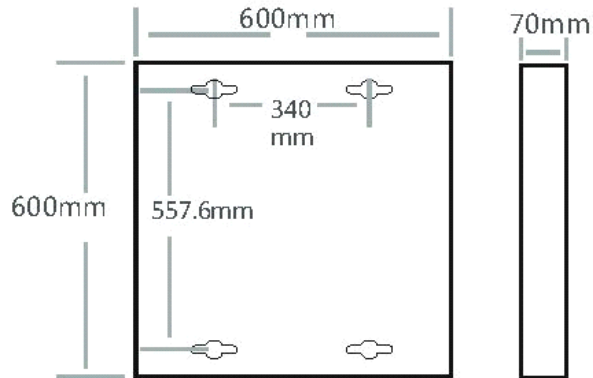

Utility Line - Panneaux led accessoires

Référence DPR6060SFRB - Cadre apparent DeskY 600x600x70 noir RAL9005

Caractéristiques boîtier

Dimensions (mm)	600x600x70 mm	Poids brut (kg)	1,1
Emballage en vrac	15	Valeur IP	20
Couleur	Noir	Couleur RAL	9005
Boîtier	Aluminium	Ta (°C)	-20~40