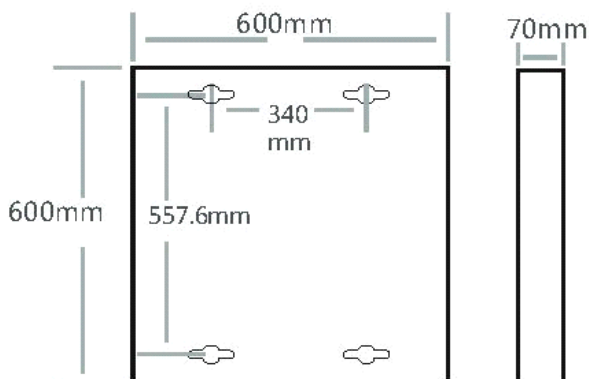

Utility Line - Panneaux led accessoires

Référence DPR6060SFR - Cadre apparent DeskY 600x600x70 blanc RAL9016

Caractéristiques boîtier

Dimensions (mm)	600x600x70 mm	Poids brut (kg)	1,1
Emballage en vrac	15	Valeur IP	20
Couleur	Blanc	Couleur RAL	9016
Boîtier	Aluminium		