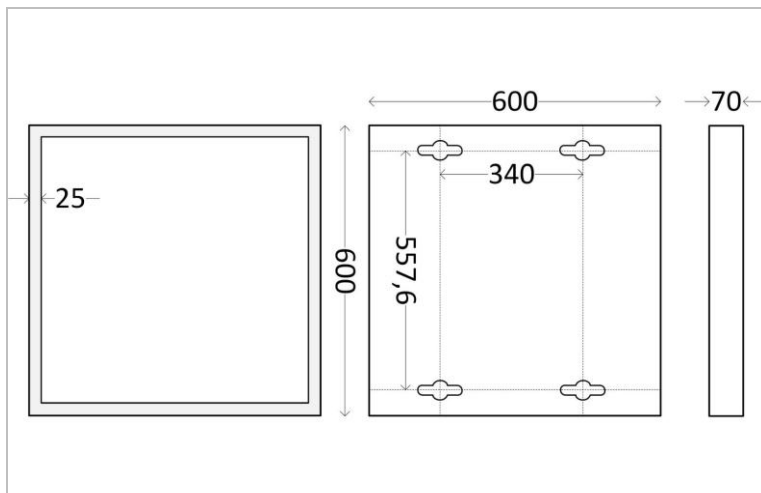

DESKY ACC

Cadre apparent Deskly 600x600x70 blanc RAL9016

Utility Line - Panneaux led accessoires

DPR6060SFR

EAN: 05404042600894

ETIM: EC002557

Cadre pour montage apparent 600x600x70mm pour panneau LED backlit. Les bords de ce cadre ont une largeur de 25 mm, de sorte que le cadre du panneau LED n'est pas visible.

IP20

-20 ~ +40 °C

5

STOCK

Caractéristiques boîtier

Boîtier	Aluminium
Dimensions (mm)	600x600x70 mm
Couleur	Blanc
Forme	Carré
Couleur RAL	9016
Couleur niveau brillance	Level 4 (20-35)
Couleur degré brillance	30
Emballage en vrac	15
Poids brut (kg)	1,1
Valeur IP	20
Ta (°C)	-20~+40