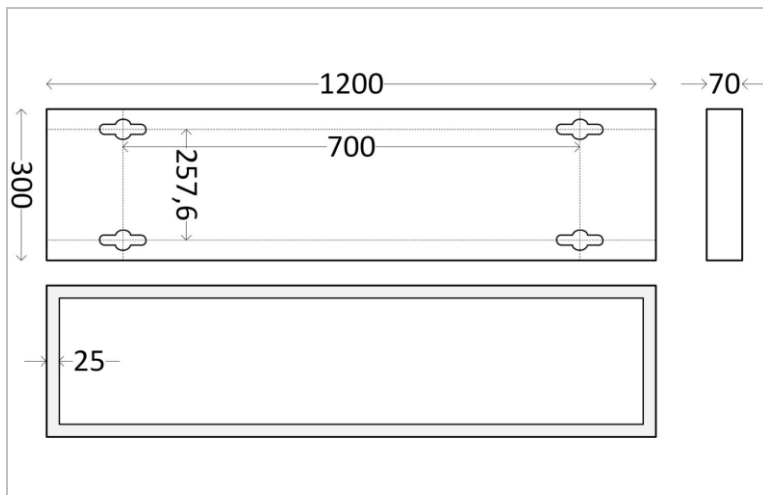

## DESKY ACC

Cadre apparent Deskly 300x1200x70 noir RAL9005

Utility Line - Panneaux led accessoires

**DPR30120SFRB**

EAN: 05404042600825

ETIM: EC002557

IP20

-20 ~ +40 °C

### Caractéristiques boîtier

Boîtier	Aluminium
Dimensions (mm)	1200x300x70 mm
Couleur	Noir
Forme	Rectangle
Couleur RAL	9005
Couleur niveau brillance	Level 4 (20-35)
Couleur degré brillance	30
Emballage en vrac	12
Poids brut (kg)	1,55
Valeur IP	20
Ta (°C)	-20~+40