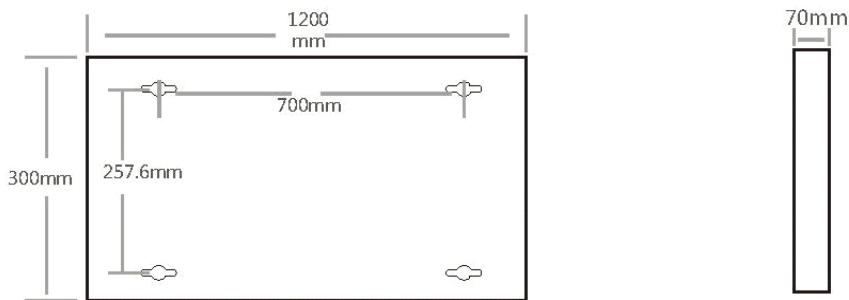

Utility Line - Panneaux led accessoires

Référence DPR30120SFRB - Cadre apparent DeskY 300x1200x70 noir RAL9005

Caractéristiques boîtier

Dimensions (mm)	1200x300x70 mm
Emballage en vrac	12
Couleur	Noir
Boîtier	Aluminium

Poids brut (kg)	1,55
Valeur IP	20
Couleur RAL	9005
Ta (°C)	-20~40