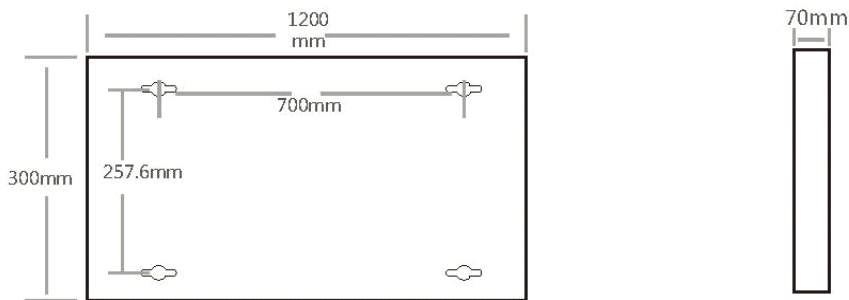

Utility Line - Panneaux led accessoires

Référence DPR30120SFR - Cadre apparent Deskly 300x1200x70 blanc RAL9016

Caractéristiques boîtier

Dimensions (mm)	1200x300x70 mm
Emballage en vrac	12
Couleur	Blanc
Boîtier	Aluminium

Poids brut (kg)	1,76
Valeur IP	20
Couleur RAL	9016