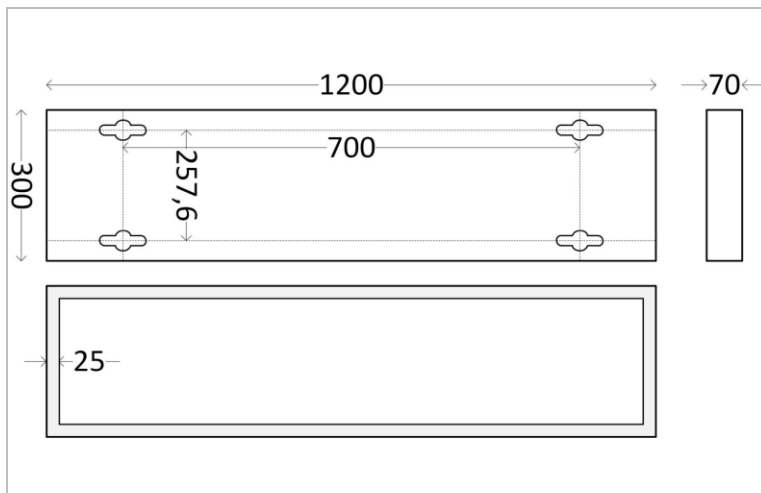

DESKY ACC

Cadre apparent Desky 300x1200x70 blanc RAL9016

Utility Line - Panneaux led accessoires

DPR30120SFR

EAN: 05404042600818

ETIM: EC002557

Cadre pour montage apparent 300x1200x70mm pour panneau LED backlit. Les bords de ce cadre ont une largeur de 25 mm, de sorte que le cadre du panneau LED n'est pas visible.

IP20

-20 ~ +40 °C

5

STOCK

Caractéristiques boîtier

Boîtier	Aluminium
Dimensions (mm)	1200x300x70 mm
Couleur	Blanc
Forme	Rectangle
Couleur RAL	9016
Couleur niveau brillance	Level 4 (20-35)
Couleur degré brillance	30
Emballage en vrac	12
Poids brut (kg)	1,76
Valeur IP	20
Ta (°C)	-20~+40