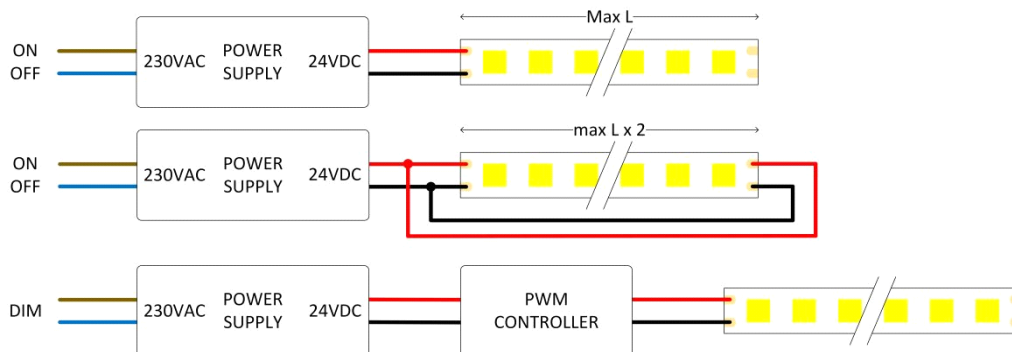

LED FLEX

DOT644067

Ruban led nodots 24V 5W/m IP67 CRI90 4000K 5m

Linear Line - Ledstrips

ETIM: EC002706

Ruban led nodots sans points lumineux visibles grâce à 256 puces LED SMD2025 recouvertes avec une couche de silicone blanc avec du phosphore.

Caractéristiques d'éclairage

Reflecteur (°)	140
CCT (K)	4000~4000
CRI >	90
SDCM <	3
Puissance lumineuse (Lm)	647
Lm/W	130
Class Photobio	RG0
Classe énergie	E
Garantie (ans)	5
Durée de vie L80B10	60.000
Ledchip	SMD2025
Marque ledchip	San'an

Caractéristiques ruban LED

Watt/m	5
LEDs/m	256
Longueur coupe (mm)	31,25
Rayon de courbure (mm)	60
Longueur maximale (m)	5
Cuivre épaisseur (Oz)	2

Schéma de câblage

LED FLEX

Ruban led nodots 24V 5W/m IP67 CRI90 4000K 5m

Linear Line - Ledstrips

DOT644067

ETIM: EC002706

Distribution flux lumineux

Courbe de distance

Accessoires de montage

CABSH2P100M

Câble pvc isolé mono 2x20awg
0,52mm² 100m