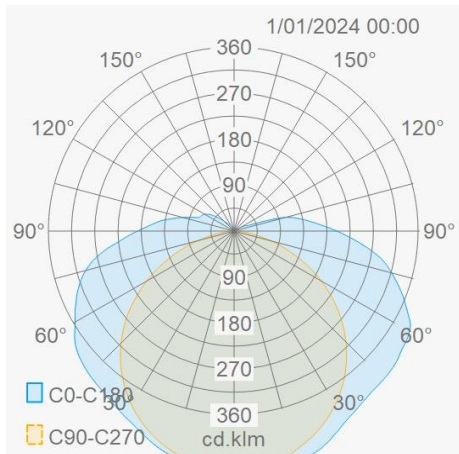

LED FLEX

Ruban led nodots 24V 5W/m IP67 CRI90 4000K 5m

Linear Line - Ledstrips

DOT644067

ETIM: EC002706

Distribution flux lumineux