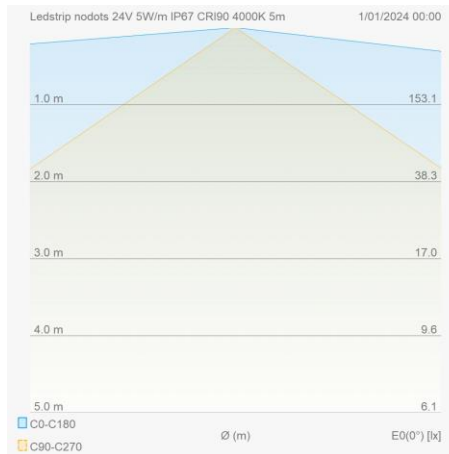

Caractéristiques ruban LED

Watt/m	5
LEDs/m	256
Longueur coupe (mm)	31,25
Rayon de courbure (mm)	60
Longueur maximale (m)	5
Cuivre épaisseur (Oz)	2

Schéma de câblage

LED FLEX

Ruban led nodots 24V 5W/m IP67 CRI90 4000K 5m

Linear Line - Ledstrips

DOT644067

ETIM: EC002706

Distribution flux lumineux

Courbe de distance

Accessoires de montage

CABSH2P100M

Câble pvc isolé mono 2x20awg
0,52mm² 100m