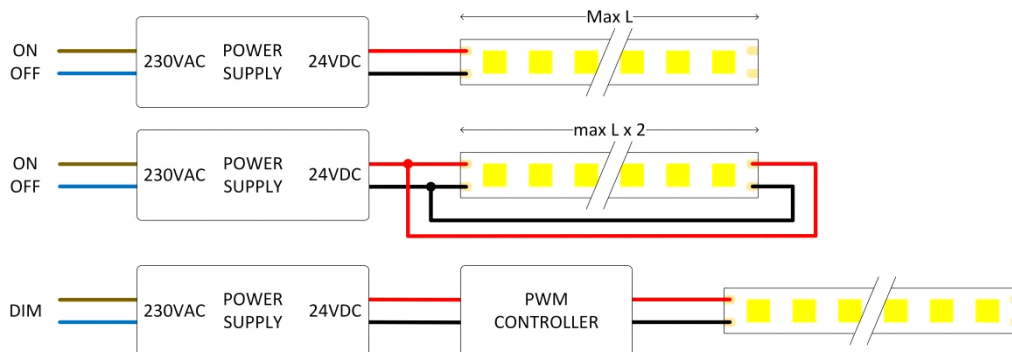

Schéma de câblage