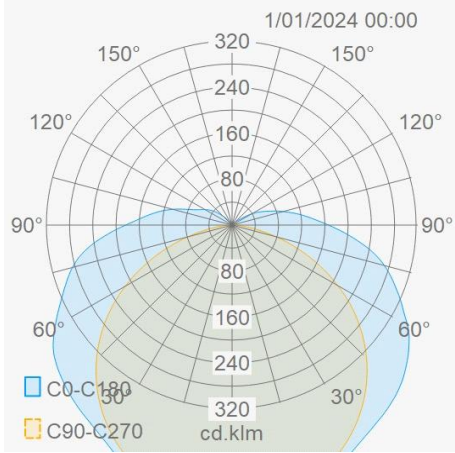

### Caractéristiques ruban LED

Watt/m	5
LEDs/m	256
Longueur coupe (mm)	31,25
Rayon de courbure (mm)	60
Longueur maximale (m)	5
Cuivre épaisseur (Oz)	2

### Schéma de câblage

### Distribution flux lumineux

### Courbe de distance