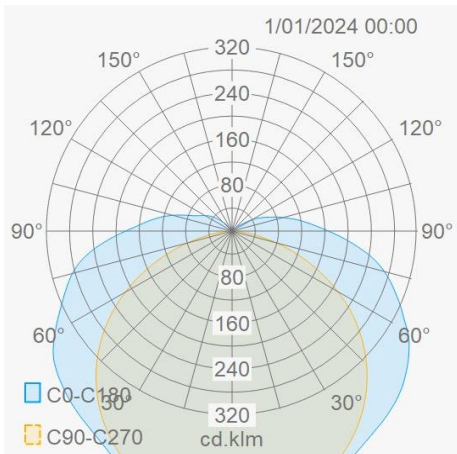

LED FLEX

Ruban led nodots 24V 5W/m IP67 CRI90 2700K 5m

Linear Line - Ledstrips

DOT642767

ETIM: EC002706

Distribution flux lumineux