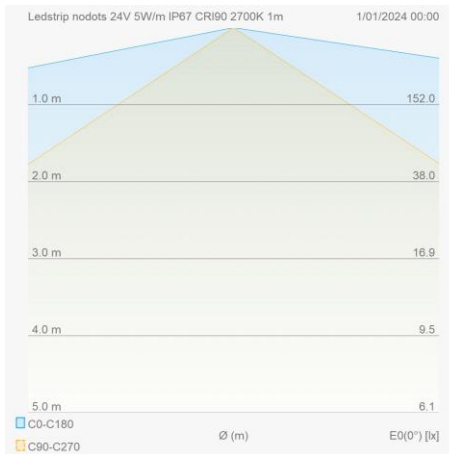

Caractéristiques ruban LED

Watt/m	5
LEDs/m	256
Longueur coupe (mm)	31,25
Rayon de courbure (mm)	60
Longueur maximale (m)	5
Cuivre épaisseur (Oz)	2

Schéma de câblage

LED FLEX

Ruban led nodots 24V 5W/m IP67 CRI90 2700K 5m

Linear Line - Ledstrips

DOT642767

ETIM: EC002706

Distribution flux lumineux

Courbe de distance

Accessoires de montage

CABSH2P100M

Câble pvc isolé mono 2x20awg
0,52mm² 100m