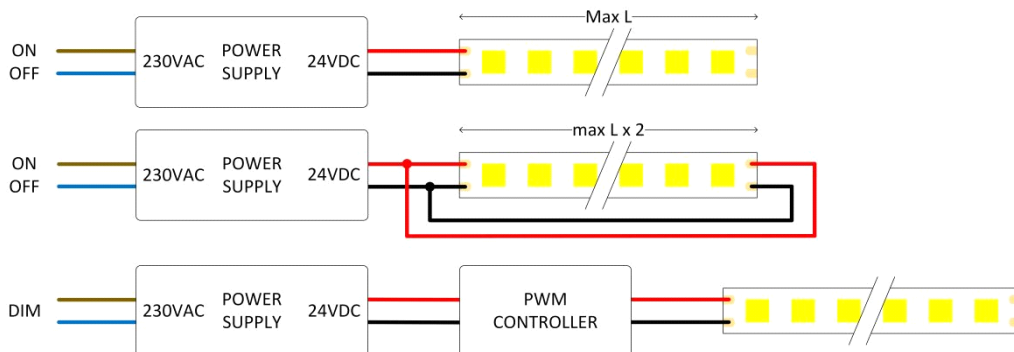

LED FLEX

DOT642767

Ruban led nodots 24V 5W/m IP67 CRI90 2700K 5m

Linear Line - Ledstrips

ETIM: EC002706

Ruban led nodots sans points lumineux visibles grâce à 256 puces LED SMD2025 recouvertes avec une couche de silicone blanc avec du phosphore.

Caractéristiques d'éclairage

Reflecteur (°)	140
CCT (K)	2700~2700
CRI >	90
SDCM <	3
Puissance lumineuse (Lm)	614
Lm/W	130
Class Photobio	RG0
Classe énergie	E
Garantie (ans)	5
Durée de vie L80B10	60.000
Ledchip	SMD2025
Marque ledchip	San'an

Caractéristiques ruban LED

Watt/m	5
LEDs/m	256
Longueur coupe (mm)	31,25
Rayon de courbure (mm)	60
Longueur maximale (m)	5
Cuivre épaisseur (Oz)	2

Schéma de câblage

LED FLEX

Ruban led nodots 24V 5W/m IP67 CRI90 2700K 5m

Linear Line - Ledstrips

DOT642767

ETIM: EC002706

Distribution flux lumineux

Courbe de distance

Accessoires de montage

CABSH2P100M

Câble pvc isolé mono 2x20awg
0,52mm² 100m