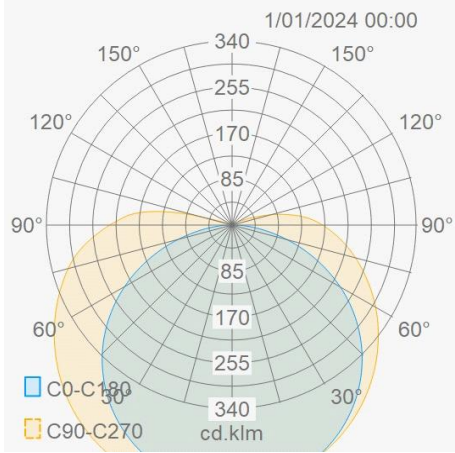

LED FLEX

Ruban led nodots 24V 5W/m IP20 CRI90 2700K 5m

Linear Line - Ledstrips

DOT642720

ETIM: EC002706

Distribution flux lumineux