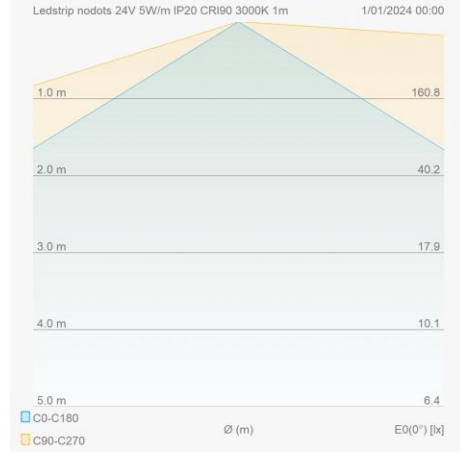

Caractéristiques ruban LED

Watt/m	5
LEDs/m	256
Longueur coupe (mm)	31,25
Rayon de courbure (mm)	60
Longueur maximale (m)	5
Cuivre épaisseur (Oz)	2

Schéma de câblage

LED FLEX

Ruban led nodots 24V 5W/m IP20 CRI90 2700K 5m

Linear Line - Ledstrips

DOT642720

ETIM: EC002706

Distribution flux lumineux

Courbe de distance

Accessoires de montage

LSCON82DOT	Ruban led connecteur 2p 8mm nodots 15cm câble		LSM82DOT	Machon ruban led 2p 8mm nodots	
LSMCAB82DOT	Machon ruban led 2p 8mm nodots 15cm câble		LSC9082DOT	Ruban led coude 90gr 2p 8mm nodots	
LSCON82SCREW	Ruban led connecteur avec vis 2p 8mm 24V 6A 0,75		LSM82SCREW	Machon ruban avec vis led 2p 8mm 24V 6A	
LSC9082SCREW	Ruban led coude avec vis 90gr 2p 8mm 24V 6A		CABFL2P50M	Flatcable mono 2x20awg 0,52mm² 50m	