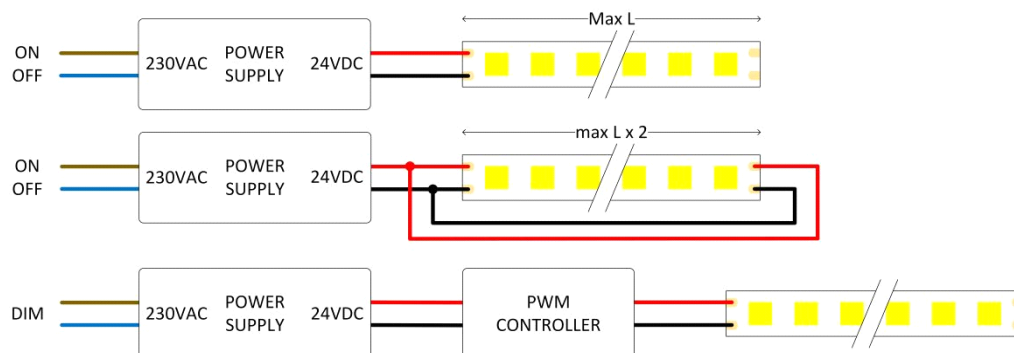

LED FLEX

DOT642720

Ruban led nodots 24V 5W/m IP20 CRI90 2700K 5m

Linear Line - Ledstrips

ETIM: EC002706

Ruban led sans points lumineux visibles grâce à 256 puces LED SMD2025 recouvertes avec une couche de silicone blanc avec phosphore.

Caractéristiques d'éclairage

Reflecteur (°)	140
CCT (K)	2700~2700
CRI >	90
SDCM <	3
Puissance lumineuse (Lm)	658
Lm/W	130
Class Photobio	RG0
Classe énergie	E
Garantie (ans)	5
Durée de vie L80B10	60.000
Ledchip	SMD2025
Marque ledchip	San'an

Caractéristiques ruban LED

Watt/m	5
LEDs/m	256
Longueur coupe (mm)	31,25
Rayon de courbure (mm)	60
Longueur maximale (m)	5
Cuivre épaisseur (Oz)	2

Schéma de câblage

LED FLEX

Ruban led nodots 24V 5W/m IP20 CRI90 2700K 5m

Linear Line - Ledstrips

DOT642720

ETIM: EC002706

Distribution flux lumineux

Courbe de distance

Accessoires de montage

LSCON82DOT	Ruban led connecteur 2p 8mm nodots 15cm câble		LSM82DOT	Machon ruban led 2p 8mm nodots	
LSMCAB82DOT	Machon ruban led 2p 8mm nodots 15cm câble		LSC9082DOT	Ruban led coude 90gr 2p 8mm nodots	
LSCON82SCREW	Ruban led connecteur avec vis 2p 8mm 24V 6A 0,75		LSM82SCREW	Machon ruban avec vis led 2p 8mm 24V 6A	
LSC9082SCREW	Ruban led coude avec vis 90gr 2p 8mm 24V 6A		CABFL2P50M	Flatcable mono 2x20awg 0,52mm² 50m	