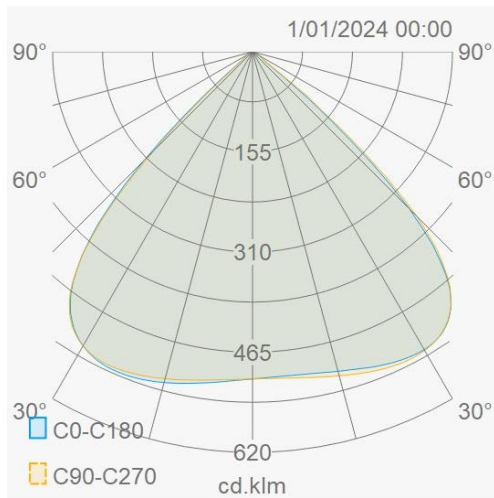

Outdoor Line - Éclairage de terrain

Référence BR1500490GR - Bright 1500W 4000K 90gr IP66 IK08 gris 1-10V

Distribution flux lumineux