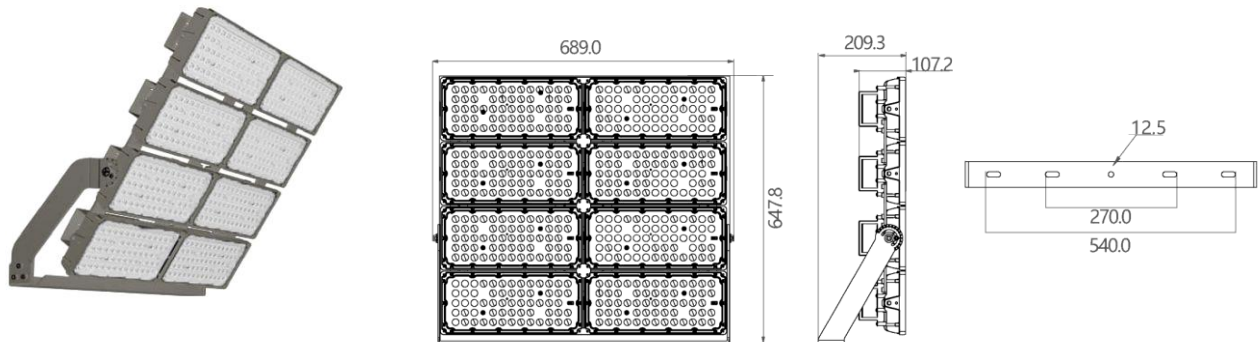

Outdoor Line - Éclairage de terrain

Référence BR1500490GR - Bright 1500W 4000K 90gr IP66 IK08 gris 1-10V

Caractéristiques électriques

Alimentation (Vac)	100-277	Fréquence (Hz)	50-60
Puissance système (W)	1514	Puissance LED (W)	1500
Power factor	0,98	Marque driver	Sosen
Référence driver	SS-200VH-E x8	Driver CC/CV	CC
Classe d'isolation	1	Driver in/externe	Externe
Câblage traversant	Non	Avec câble de raccordement	H05RNF
Longueur du câble (m)	0,45	SELV driver	Oui
Efficacité driver (%)	93	Driver DHT < (%)	10
Driver voltage de sortie (VDC)	42	Driver courant de sortie (mA)	4800
Réglable	1-10V	Flicker free	Oui
PstLM flicker index	1	SVM strobo effect	0,4
MTBF (Khrs)	203.000	Inrush current	880A 300µs
B16 #	0	C16 #	0
Protection surtension (kV)	10	ENEC	Oui

Caractéristiques lumineuse

Reflecteur (°)	90	CCT (K)	4000
CRI >	70	SDCM <	5
CLO	Oui	Puissance lumineuse (Lm)	255000
Lm/W	170	Class Photobio	RG1
Classe énergie	C	Garantie (ans)	5
Durée de vie L90	47.000	Durée de vie L80	99.000
Ledchip	EMC5050	Marque ledchip	Tiandian

Caractéristiques boîtier

Dimensions (mm)	689x209x648 mm	Poids brut (kg)	30,3
Emballage en vrac	1	Valeur IP	66
EPA	0,399	Valeur IK	08
Couleur	Gris	Couleur RAL	RAL7044
Boîtier	Aluminium	Diffuseur	PC
Orientable	Oui	Ta (°C)	-30~+50
Résistant aux UV	Oui	Vis	RVS L304

Outdoor Line - Éclairage de terrain

Référence BR1500490GR - Bright 1500W 4000K 90gr IP66 IK08 gris 1-10V

Distribution flux lumineux

Courbe de distance

Schéma de câblage