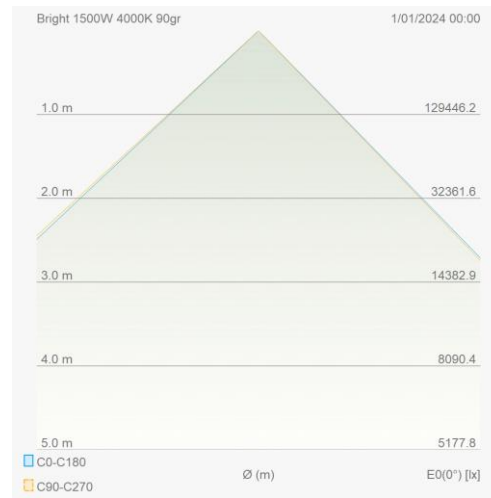

Outdoor Line - Éclairage de terrain

Référence BR1500490GR - Bright 1500W 4000K 90gr IP66 IK08 gris 1-10V

Distribution flux lumineux

Courbe de distance

Schéma de câblage