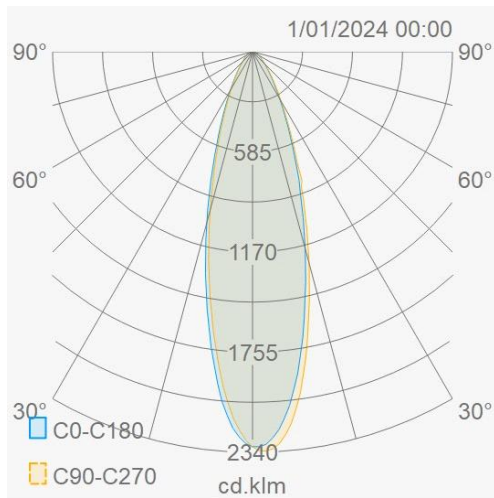

Outdoor Line - Éclairage de terrain

Référence BR1500430GR - Bright 1500W 4000K 30gr IP66 IK08 gris 1-10V

Distribution flux lumineux