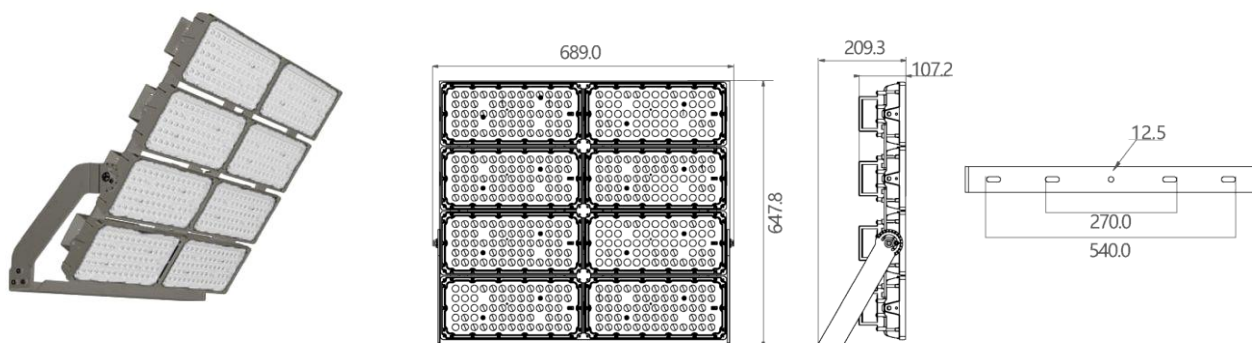

Outdoor Line - Éclairage de terrain

Référence BR1500430GR - Bright 1500W 4000K 30gr IP66 IK08 gris 1-10V

Caractéristiques électriques

Alimentation (Vac)	100-277	Fréquence (Hz)	50-60
Puissance système (W)	1514	Puissance LED (W)	1500
Power factor	0,98	Marque driver	Sosen
Référence driver	SS-200VH-E x8	Driver CC/CV	CC
Classe d'isolation	1	Driver in/externe	Externe
Câblage traversant	Non	Avec câble de raccordement	H05RNF
Longueur du câble (m)	0,45	SELV driver	Oui
Efficacité driver (%)	93	Driver DHT < (%)	10
Driver voltage de sortie (VDC)	42	Driver courant de sortie (mA)	4800
Réglable	1-10V	Flicker free	Oui
PstLM flicker index	1	SVM strobo effect	0,4
MTBF (Khrs)	203.000	Inrush current	880A 300µs
B16 #	0	C16 #	0
Protection surtension (kV)	10	ENEC	Oui

Caractéristiques lumineuse

Reflecteur (°)	30	CCT (K)	4000
CRI >	70	SDCM <	5
CLO	Oui	Puissance lumineuse (Lm)	240000
Lm/W	160	Class Photobio	RG1
Classe énergie	C	Garantie (ans)	5
Durée de vie L90	47.000	Durée de vie L80	99.000
Ledchip	EMC5050	Marque ledchip	Tiandian

Caractéristiques boîtier

Dimensions (mm)	689x209x648 mm	Poids brut (kg)	30,3
Emballage en vrac	1	Valeur IP	66
EPA	0,399	Valeur IK	08
Couleur	Gris	Couleur RAL	RAL7044
Boîtier	Aluminium	Diffuseur	PC
Orientable	Oui	Ta (°C)	-30~+50
Résistant aux UV	Oui	Vis	RVS L304

Outdoor Line - Éclairage de terrain

Référence BR1500430GR - Bright 1500W 4000K 30gr IP66 IK08 gris 1-10V

Distribution flux lumineux

Courbe de distance

Schéma de câblage