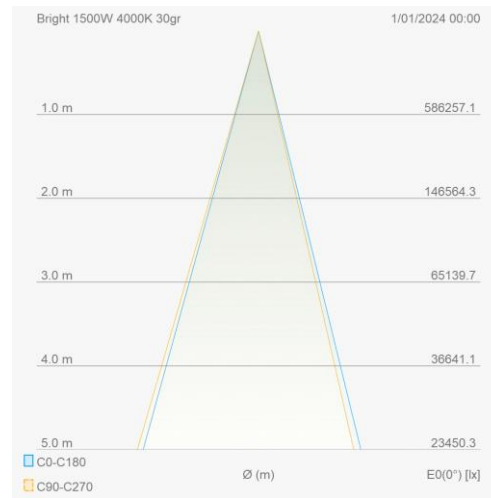

Outdoor Line - Éclairage de terrain

Référence BR1500430GR - Bright 1500W 4000K 30gr IP66 IK08 gris 1-10V

Distribution flux lumineux

Courbe de distance

Schéma de câblage