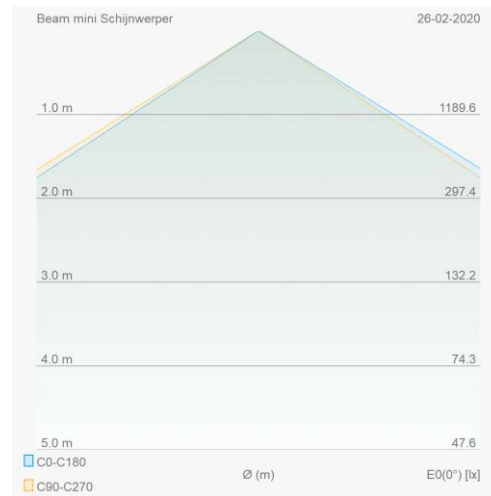

Courbe de distance