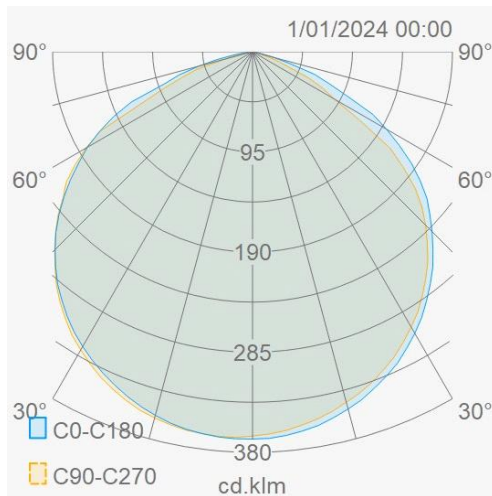

Outdoor Line - Projecteurs runners

Référence BMF3040B - Projecteur Beam Mini 30W 4000K IP65 IK07 noir

Distribution flux lumineux