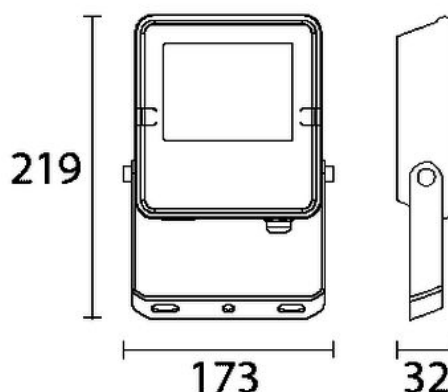

Outdoor Line - Projecteurs runners

Référence BMF3040B - Projecteur Beam Mini 30W 4000K IP65 IK07 noir

Caractéristiques électriques

Alimentation (Vac)	220~240	Fréquence (Hz)	50~60
Puissance système (W)	30	Driver inclus	Oui
Driver CC/CV	DOB	Classe d'isolation	1
Driver in/externe	Interne	Câblage traversant	Non
Avec câble de raccordement	3G1,5 H05RNF	Longueur du câble (m)	1,5
Dimmable	Non	ENEC	Non

Caractéristiques lumineuse

Reflecteur (°)	110	CCT (K)	4000~4000
CRI >	80	UGR <	28
SDCM <	5	Puissance lumineuse (Lm)	3300
Lm/W	110	Class Photobio	RG1
Classe énergie	E	Garantie (ans)	3
Durée de vie L80B50	50.000	Ledchip	SMD2835

Caractéristiques boîtier

Dimensions (mm)	219x173x32 mm	Poids brut (kg)	0,7
Emballage en vrac	20	Valeur IP	65
Valeur IK	07	Couleur	Noir
Couleur RAL	RAL9017	Boîtier	Aluminium
Orientable	Oui	Ta (°C)	-20~45
Résistant aux UV	Oui	Vis	RVS L304
Presse-étoupe	M16 messing vern		