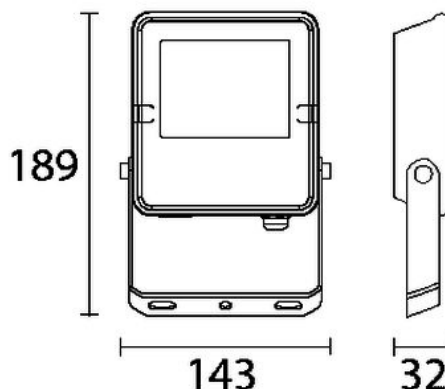

Outdoor Line - Projecteurs runners

Référence BMF2030B - Projecteur Beam Mini 20W 3000K IP65 IK07 noir

Caractéristiques électriques

Alimentation (Vac)	220~240	Fréquence (Hz)	50~60
Puissance système (W)	20	Driver inclus	Oui
Driver CC/CV	DOB	Classe d'isolation	1
Driver in/externe	Interne	Câblage traversant	Non
Avec câble de raccordement	3G1,5 H05RNF	Longueur du câble (m)	1,5
Dimmable	Non	ENEC	Non

Caractéristiques lumineuse

Reflecteur (°)	110	CCT (K)	3000~3000
CRI >	80	UGR <	28
SDCM <	5	Puissance lumineuse (Lm)	2090
Lm/W	110	Class Photobio	RG1
Classe énergie	E	Garantie (ans)	3
Durée de vie L80B50	50.000	Ledchip	SMD2835

Caractéristiques boîtier

Dimensions (mm)	189x143x32 mm	Poids brut (kg)	0,53
Emballage en vrac	30	Valeur IP	65
Valeur IK	07	Couleur	Noir
Couleur RAL	RAL9017	Boîtier	Aluminium
Orientable	Oui	Ta (°C)	-20~45
Résistant aux UV	Oui	Vis	RVS L304
Presse-étoupe	M16 messing vern