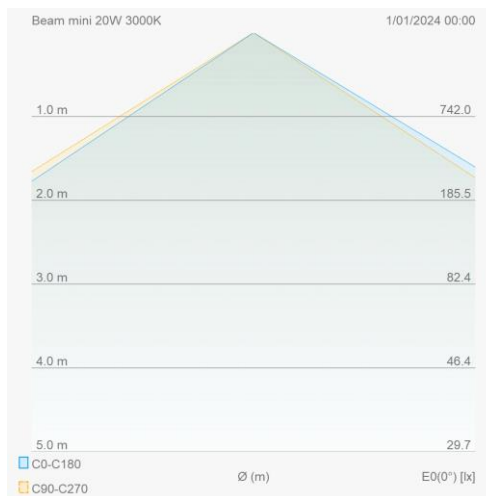

Courbe de distance