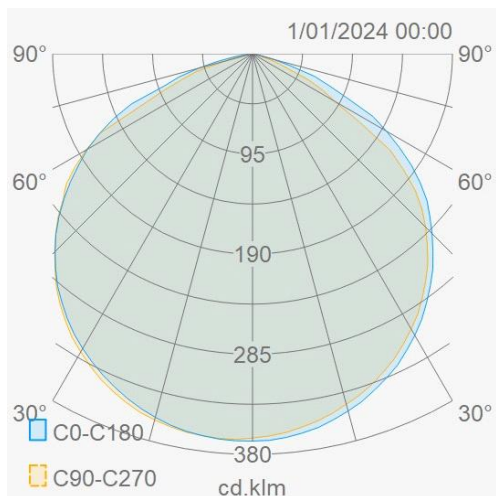

### Caractéristiques lumineuse

Reflecteur (°)	110	CCT (K)	3000~3000
CRI >	80	UGR <	28
SDCM <	5	Puissance lumineuse (Lm)	2090
Lm/W	110	Class Photobio	RG1
Classe énergie	E	Garantie (ans)	3
Durée de vie L80B50	50.000	Ledchip	SMD2835

### Caractéristiques boîtier

Dimensions (mm)	189x143x32 mm	Poids brut (kg)	0,53
Emballage en vrac	30	Valeur IP	65
Valeur IK	07	Couleur	Noir
Couleur RAL	RAL9017	Boîtier	Aluminium
Orientable	Oui	Ta (°C)	-20~45
Résistant aux UV	Oui	Vis	RVS L304
Presse-étoupe	M16 messing vern		

### Courbe de distance