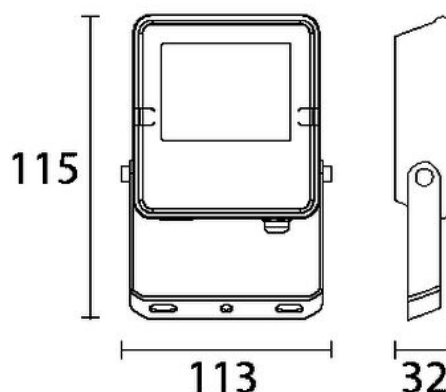

Outdoor Line - Projecteurs runners

Référence BMF1030B - Projecteur Beam Mini 10W 3000K IP65 IK07 noir

Caractéristiques électriques

Alimentation (Vac)	220~240	Fréquence (Hz)	50~60
Puissance système (W)	10	Driver inclus	Oui
Driver CC/CV	DOB	Classe d'isolation	1
Driver in/externe	Interne	Câblage traversant	Non
Avec câble de raccordement	3G1,5 H05RNF	Longueur du câble (m)	1,5
Dimmable	Non	ENEC	Non

Caractéristiques lumineuse

Reflecteur (°)	110	CCT (K)	3000~3000
CRI >	80	UGR <	28
SDCM <	5	Puissance lumineuse (Lm)	1045
Lm/W	110	Class Photobio	RG1
Classe énergie	E	Garantie (ans)	3
Durée de vie L80B50	50.000	Ledchip	SMD2835

Caractéristiques boîtier

Dimensions (mm)	115x113x32 mm	Poids brut (kg)	0,35
Emballage en vrac	40	Valeur IP	65
Valeur IK	07	Couleur	Noir
Couleur RAL	RAL9017	Boîtier	Aluminium
Orientable	Oui	Ta (°C)	-20~45
Résistant aux UV	Oui	Vis	RVS L304
Presse-étoupe	M16 messing vern