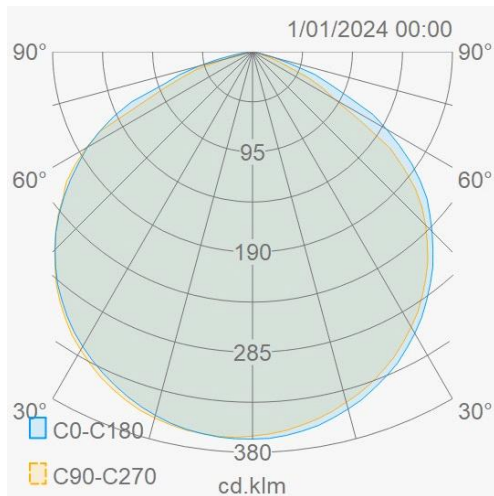

Outdoor Line - Projecteurs runners

Référence BMF1030B - Projecteur Beam Mini 10W 3000K IP65 IK07 noir

Distribution flux lumineux