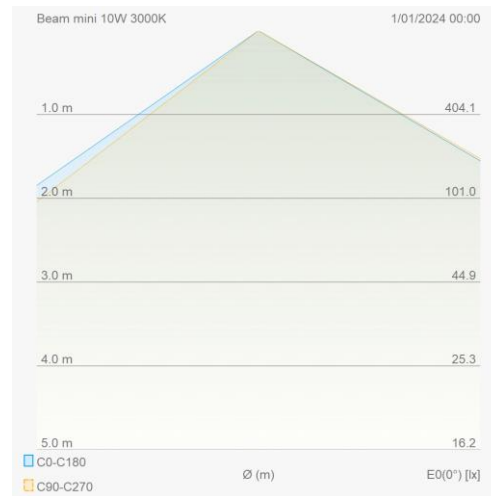

Courbe de distance