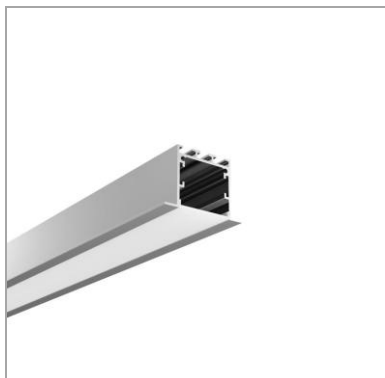

LED PROFILE

APR5035B2

Profilé led encastré APR 35x35mm noir 2m

Linear Line - Profilés led

IP20

-20 ~ 45 °C

STOCK

Accessoires de montage

COPC3502 Couvercle PC APR5035 opalin 22% 2m

COPC35BL2 Couvercle PC APR5035 noir 70% 2m

MCR5035M Ressort de montage pour APR5035

ECR5035B Kit d'embouts pour APR5035 noir

Caractéristiques boîtier

Boîtier	6063-T5
Dimensions (mm)	2000x50x35 mm
Couleur	Noir
Couleur RAL	9005
Couleur niveau brillance	Level 2 (5-10)
Couleur degré brillance	10
Emballage en vrac	15
Poids brut (kg)	1,29
Valeur IP	20
Ta (°C)	-20~45