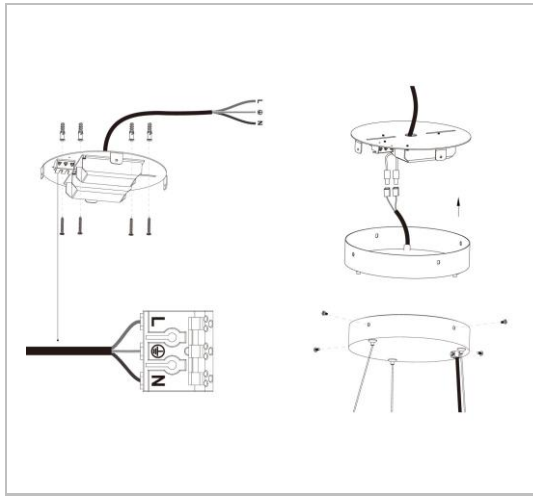

ALLROUND

ALRCNK8121500B

Allround rosace de plafond pour 800/1200/1500mm noir

Utility Line - Plafonniers

IP40

IK05

-20 ~ 45 °C

3

Caractéristiques boîtier

Boîtier	Tôle d'acier
Dimensions (mm)	210x210x40 mm
Couleur	Noir
Forme	Ronde
Couleur RAL	9005
Poids brut (kg)	0,5
Valeur IP	40
Valeur IK	05
Ta (°C)	-20~45