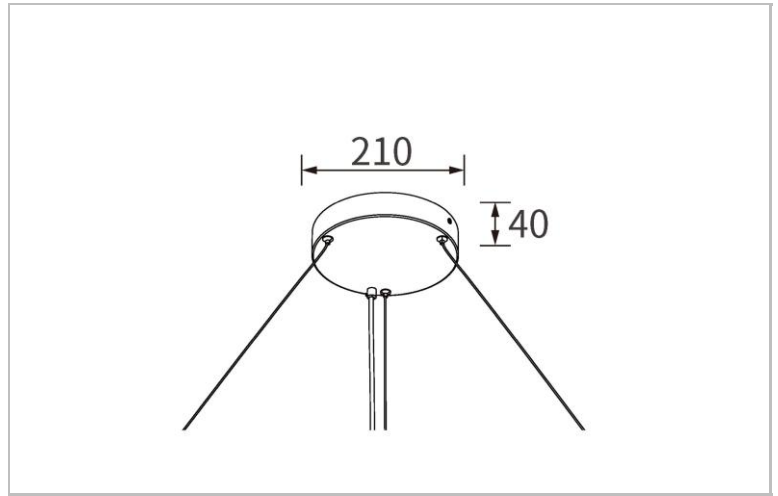

ALLROUND

ALRCNK8121500B

Allround rosace de plafond pour 800/1200/1500mm noir

Utility Line - Plafonniers

IP40

IK05

-20 ~ 45 °C

3

Caractéristiques boîtier

Boîtier	Tôle d'acier
Dimensions (mm)	210x210x40 mm
Couleur	Noir
Forme	Ronde
Couleur RAL	9005
Poids brut (kg)	0,5
Valeur IP	40
Valeur IK	05
Ta (°C)	-20~45