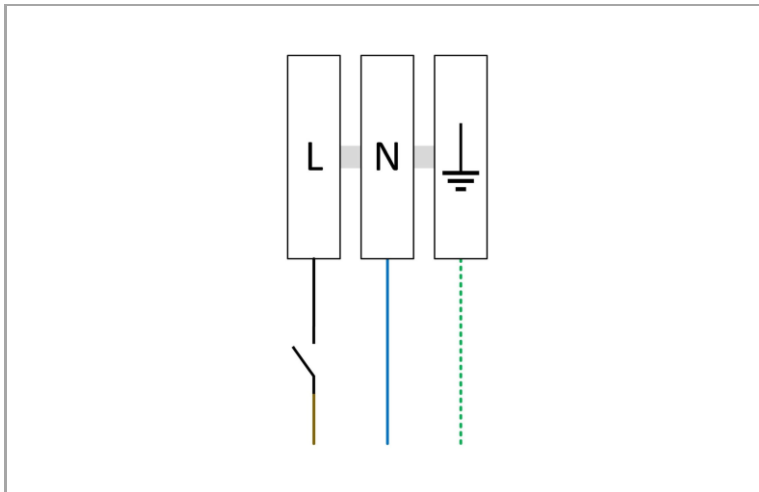

## ALLROUND

ALR800OUT503W

Allround 800mm OUT 50W 3000K 39x18mm blanc

Utility Line - Plafonniers

### Distribution flux lumineux

### Schéma de câblage