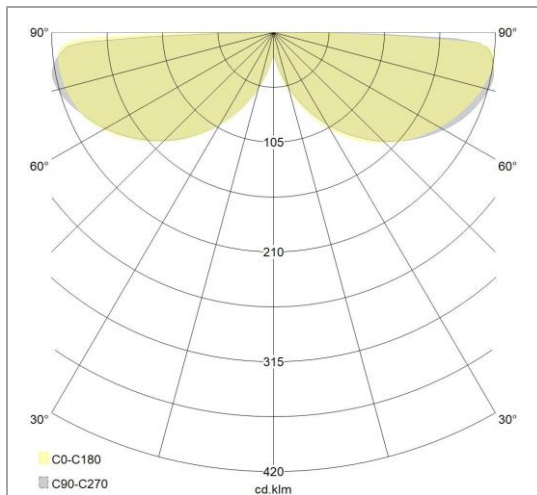

#### Caractéristiques d'éclairage

Reflecteur (°)	110
CCT (K)	3000~3000
CRI >	80
UGR <	30
SDCM <	3
Puissance lumineuse (Lm)	5000
Lm/W jusqu'à	100
Class Photobio	RG0
Classe énergie	F
Flux code	15 40 72 100 100
Garantie (ans)	3
Durée de vie L80B10	50.000
Ledchip	SMD2835
Marque ledchip	Sanan

#### Caractéristiques boîtier

Boîtier	Aluminium
Dimensions (mm)	800x17,7x39 mm
Couleur	Blanc
Diamètre extérieur (mm)	800
Forme	Ronde
Couleur RAL	9016
Diffuseur	Silicone
Emballage en vrac	1
Poids brut (kg)	14,45
Valeur IP	40
Valeur IK	05
Ta (°C)	-20~45

### Distribution flux lumineux