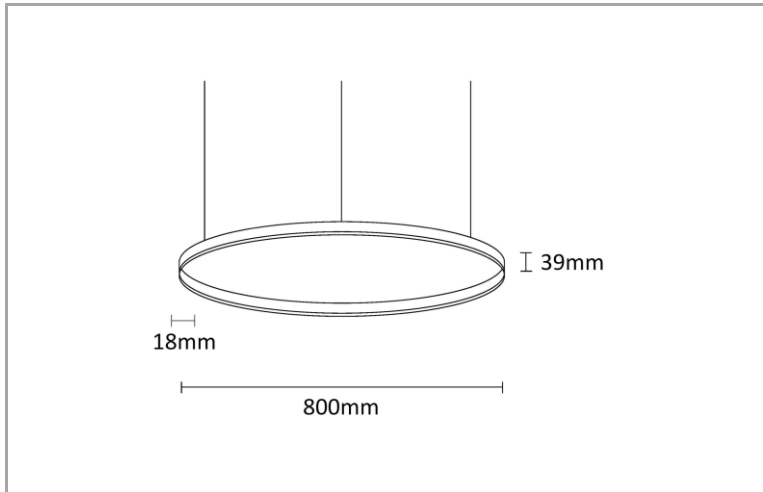

### ALR800OUT503W

Allround 800mm OUT 50W 3000K 39x18mm blanc

Utility Line - Plafonniers

Luminaire suspendu en forme d'anneau, livré avec un driver et un kit de suspension de 2 mètres. Peut être suspendu directement au plafond ou avec une rosace de plafond en option.

#### Caractéristiques boîtier

Boîtier	Aluminium
Dimensions (mm)	800x17,7x39 mm
Couleur	Blanc
Diamètre extérieur (mm)	800
Forme	Ronde
Couleur RAL	9016
Diffuseur	Silicone
Emballage en vrac	1
Poids brut (kg)	14,45
Valeur IP	40
Valeur IK	05
Ta (°C)	-20~45