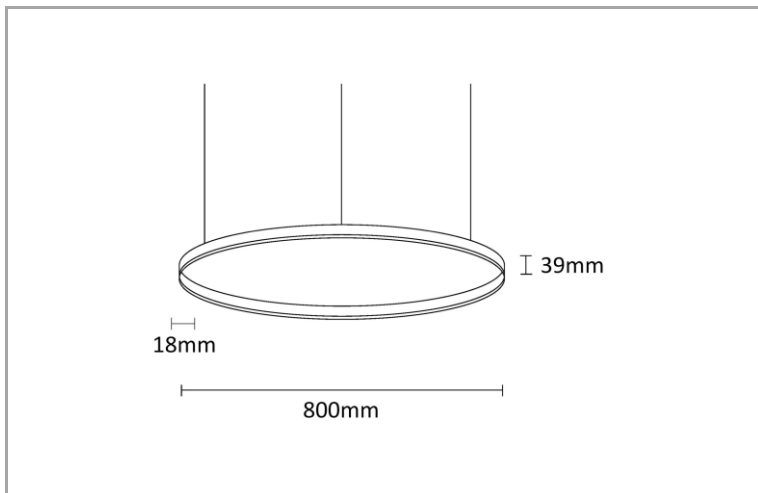

ALLROUND

ALR800OUT503B

Allround 800mm OUT 50W 3000K 39x18mm noir

Utility Line - Plafonniers

Luminaire suspendu en forme d'anneau, livré avec un driver et un kit de suspension de 2 mètres. Peut être suspendu directement au plafond ou avec une rosace de plafond en option.

Caractéristiques boîtier

| | |
|-------------------------|----------------|
| Boîtier | Aluminium |
| Dimensions (mm) | 800x17,7x39 mm |
| Couleur | Noir |
| Diamètre extérieur (mm) | 800 |
| Forme | Ronde |
| Couleur RAL | 9005 |
| Diffuseur | Silicone |
| Emballage en vrac | 1 |
| Poids brut (kg) | 14,45 |
| Valeur IP | 40 |
| Valeur IK | 05 |
| Ta (°C) | -20~45 |