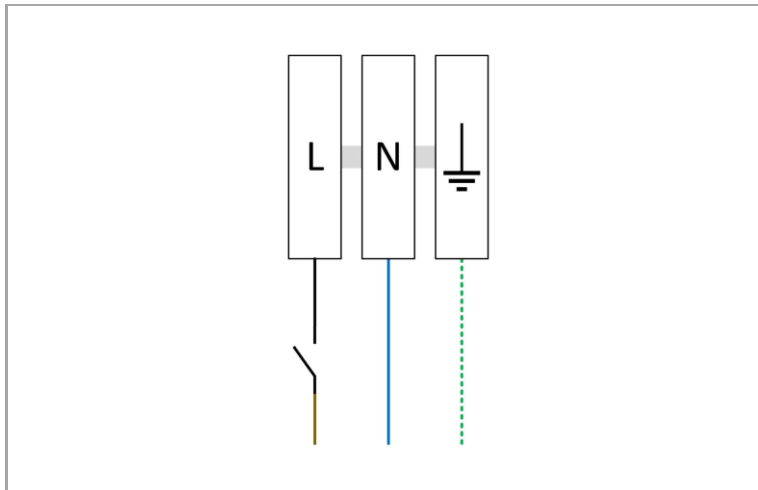

ALLROUND

ALR800OUT503B

Allround 800mm OUT 50W 3000K 39x18mm noir

Utility Line - Plafonniers

Distribution flux lumineux

Schéma de câblage

Accessoires de montage

ALRCNK8121500B

Allround rosace de plafond pour
800/1200/1500mm noir

ALRSUSB6M

Allround set de suspendu 6m noir