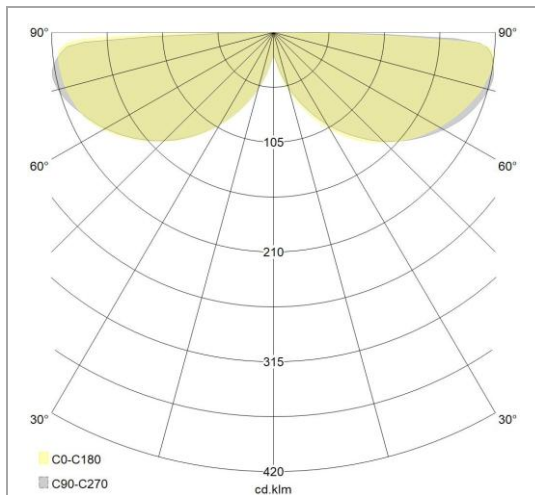

Caractéristiques d'éclairage

| | |
|--------------------------|------------------|
| Reflecteur (°) | 110 |
| CCT (K) | 3000~3000 |
| CRI > | 80 |
| UGR < | 30 |
| SDCM < | 3 |
| Puissance lumineuse (Lm) | 4500 |
| Lm/W jusqu'à | 90 |
| Class Photobio | RG0 |
| Classe énergie | F |
| Flux code | 15 40 72 100 100 |
| Garantie (ans) | 3 |
| Durée de vie L80B10 | 50.000 |
| Ledchip | SMD2835 |
| Marque ledchip | Sanan |

Caractéristiques boîtier

| | |
|-------------------------|----------------|
| Boîtier | Aluminium |
| Dimensions (mm) | 800x17,7x39 mm |
| Couleur | Noir |
| Diamètre extérieur (mm) | 800 |
| Forme | Ronde |
| Couleur RAL | 9005 |
| Diffuseur | Silicone |
| Emballage en vrac | 1 |
| Poids brut (kg) | 14,45 |
| Valeur IP | 40 |
| Valeur IK | 05 |
| Ta (°C) | -20~45 |

ALLROUND

ALR800OUT503B

Allround 800mm OUT 50W 3000K 39x18mm noir

Utility Line - Plafonniers

Distribution flux lumineux

Schéma de câblage

Accessoires de montage

ALRCNK8121500B