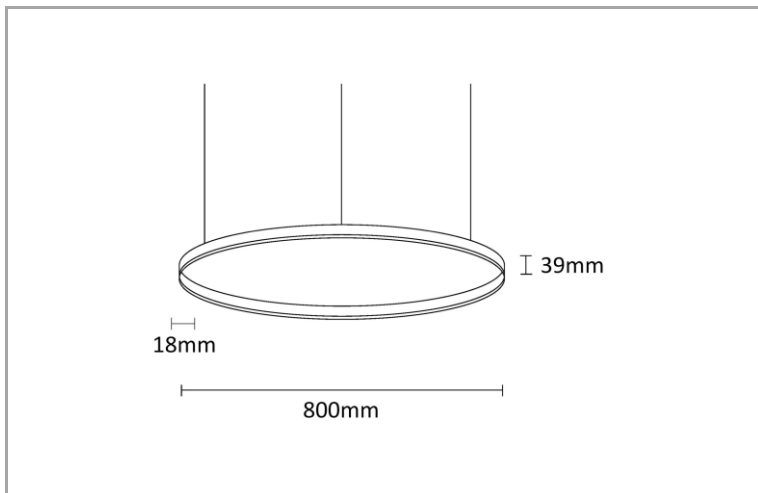

### ALR800IN503B

Allround 800mm IN 50W 3000K 39x18mm noir

Utility Line - Plafonniers

Luminaire suspendu en forme d'anneau, livré avec un driver et un kit de suspension de 2 mètres. Peut être suspendu directement au plafond ou avec une rosace de plafond en option.

#### Caractéristiques boîtier

Boîtier	Aluminium
Dimensions (mm)	800x17,7x39 mm
Couleur	Noir
Diamètre extérieur (mm)	800
Forme	Ronde
Couleur RAL	9005
Diffuseur	Silicone
Emballage en vrac	1
Poids brut (kg)	14,45
Valeur IP	40
Valeur IK	05
Ta (°C)	-20~45