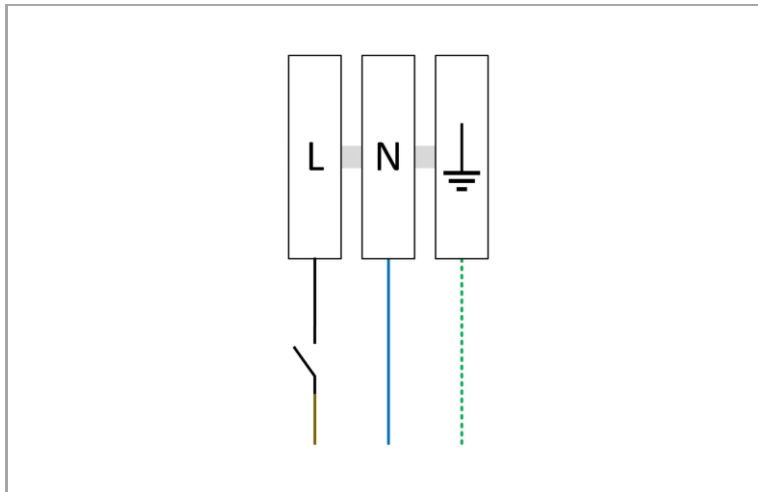

## ALLROUND

ALR800IN503B

Allround 800mm IN 50W 3000K 39x18mm noir

Utility Line - Plafonniers

### Distribution flux lumineux

### Schéma de câblage