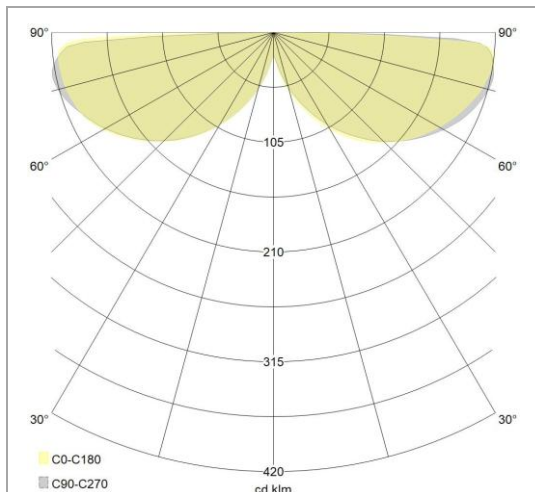

#### Caractéristiques d'éclairage

Reflecteur (°)	110
CCT (K)	3000~3000
CRI >	80
UGR <	30
SDCM <	3
Puissance lumineuse (Lm)	4500
Lm/W jusqu'à	90
Class Photobio	RG0
Classe énergie	F
Flux code	15 40 72 100 100
Garantie (ans)	3
Durée de vie L80B10	50.000
Ledchip	SMD2835
Marque ledchip	Sanan

#### Caractéristiques boîtier

Boîtier	Aluminium
Dimensions (mm)	800x17,7x39 mm
Couleur	Noir
Diamètre extérieur (mm)	800
Forme	Ronde
Couleur RAL	9005
Diffuseur	Silicone
Emballage en vrac	1
Poids brut (kg)	14,45
Valeur IP	40
Valeur IK	05
Ta (°C)	-20~45

### Distribution flux lumineux