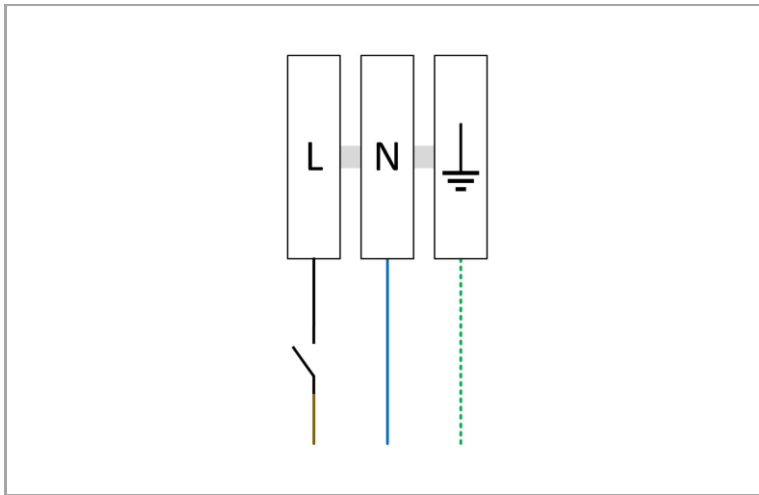

ALLROUND

ALR3000OUT1803B

Allround 3000mm OUT 180W 3000K 39x18mm noir

Utility Line - Plafonniers

Distribution flux lumineux

Schéma de câblage

Accessoires de montage

ALRCNK3000B