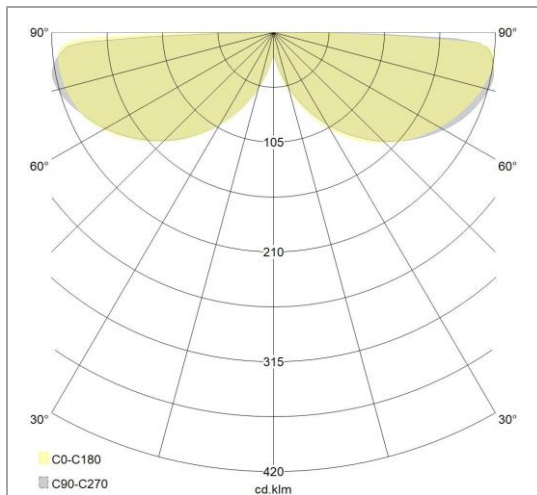

ALLROUND

ALR3000OUT1803B

Allround 3000mm OUT 180W 3000K 39x18mm noir

Utility Line - Plafonniers

Distribution flux lumineux