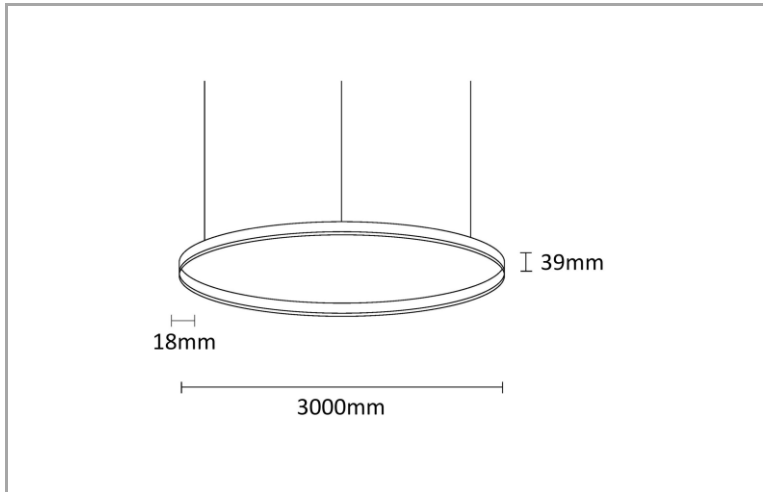

ALLROUND

ALR3000OUT1803B

Allround 3000mm OUT 180W 3000K 39x18mm noir

Utility Line - Plafonniers

Luminaire suspendu en forme d'anneau, livré avec un driver et un kit de suspension de 2 mètres. Peut être suspendu directement au plafond ou avec une rosace de plafond en option.

Caractéristiques boîtier

| | |
|-------------------------|-----------------|
| Boîtier | Aluminium |
| Dimensions (mm) | 3000x17,7x39 mm |
| Couleur | Noir |
| Diamètre extérieur (mm) | 3000 |
| Forme | Ronde |
| Couleur RAL | 9005 |
| Diffuseur | Silicone |
| Emballage en vrac | 1 |
| Poids brut (kg) | 39,8275 |
| Valeur IP | 40 |
| Valeur IK | 05 |
| Ta (°C) | -20~45 |